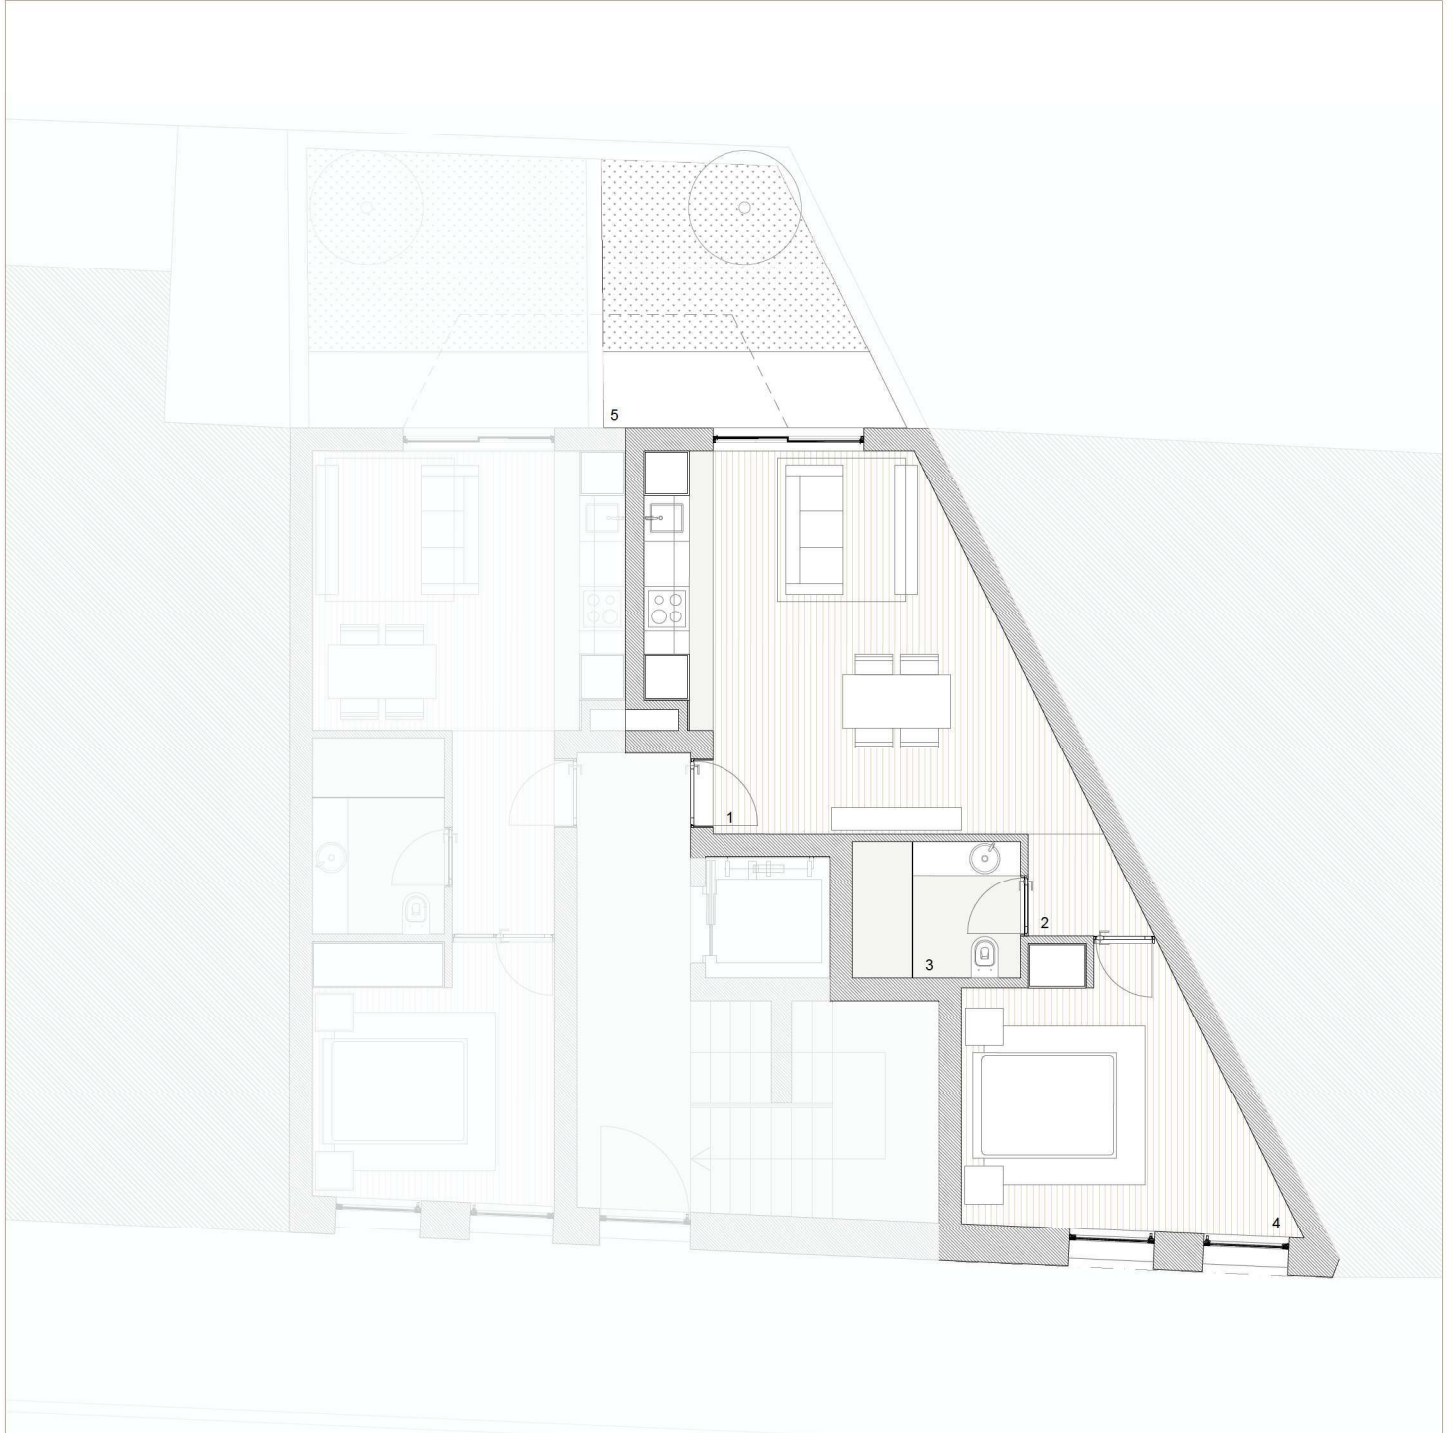

B

Piso 1

1st. Floor

T1

T1

52.00m² + 11.10m²

52.00m² + 11.10m²

(jardim)

(garden)

Legendas / Legends:

1. Sala / Cozinha / Living Room / Kitchen: 23.00 m²
2. Circulação / Hall: 1.80 m²
3. Instalação Sanitária / Bathroom: 4.00 m²
4. Quarto / Bedroom: 12.90 m²
5. Jardim / Garden: 11.10 m²