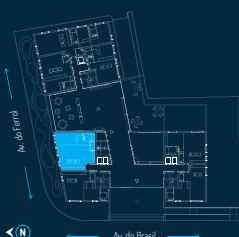

LEGACY
LIVING

T1
91.30m²

TIPOLOGIA

RÉS DO CHÃO

UMA PROMOÇÃO DE

 **ZFC** INVEST