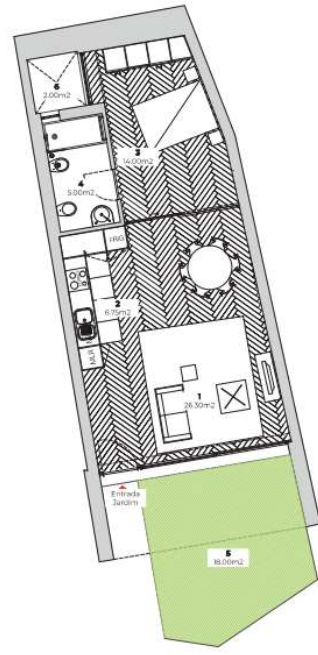

7

TO
FRAÇÃO 7

Vistas Rio

ÁREA BRUTA - 69,35 m²
JARDIM - 18,00m²

- LEGENDA PLANTAS**
- 1 - SALA
 - 2 - COZINHA
 - 3 - ZONA DE DORMIR
 - 4 - BANHO
 - 5 - JARDIM
 - 6 - PÁTIO

PISO DE ENTRADA