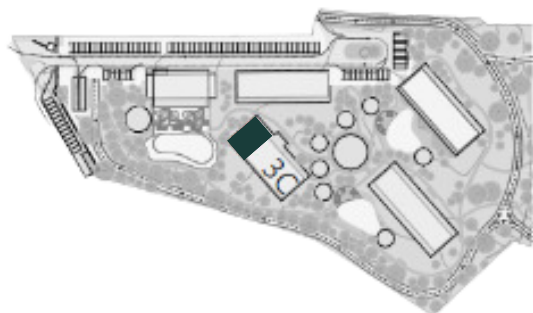

VILLA MAGNA

ECO-RESORT

BLOCO C

APARTAMENTO C.0.1

T1

R/C

ABC* 79.52 m²

1 ESTACIONAMENTO

* ABC - Área Bruta de Construção

LOCALIZAÇÃO

AMENITIES

2 PISCINAS

BAR

TOTALMENTE MOBILADO

GINÁSIO

2 RESTAURANTES

ZONA DE DESPORTO