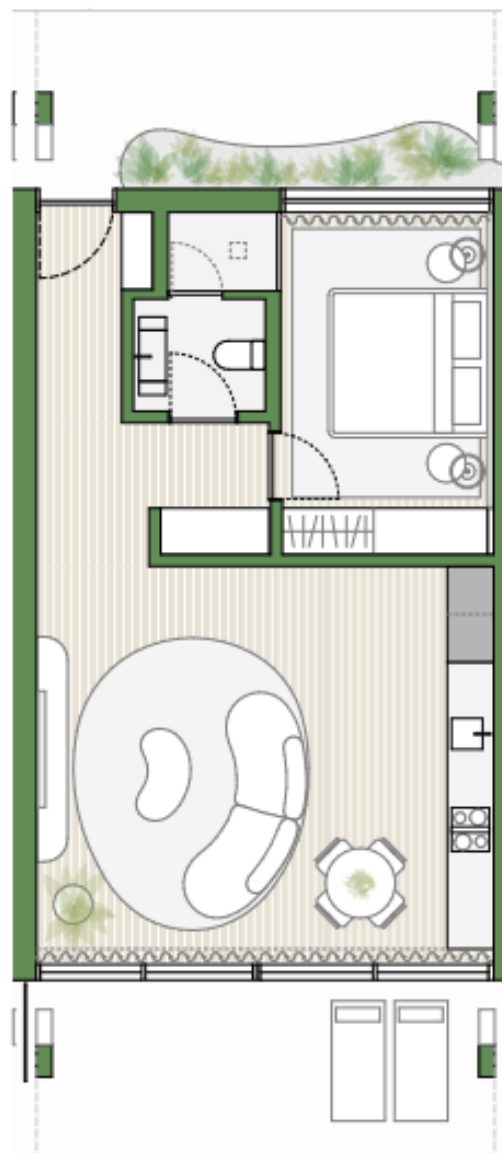

VILLA MAGNA

ECO-RESORT

BLOCO C

APARTAMENTO C.0.1

T1

R/C

ABC* 79.52 m²

1 ESTACIONAMENTO

* ABC - Área Bruta de Construção

LOCALIZAÇÃO

AMENITIES

2 PISCINAS

BAR

TOTALMENTE MOBILADO

GINÁSIO

2 RESTAURANTES