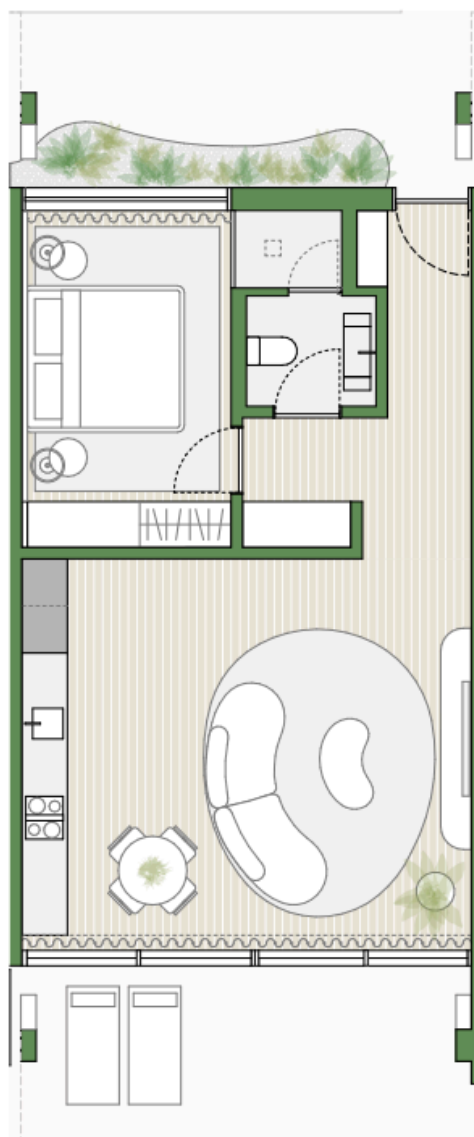

VILLA MAGNA

ECO-RESORT

BLOCO C

APARTAMENTO C.O.2

T1

R/C

ABC* 77.61 m²

1 ESTACIONAMENTO

* ABC - Área Bruta de Construção

LOCALIZAÇÃO

AMENITIES

2 PISCINAS

BAR

TOTALMENTE MOBILADO

GINÁSIO

2 RESTAURANTES