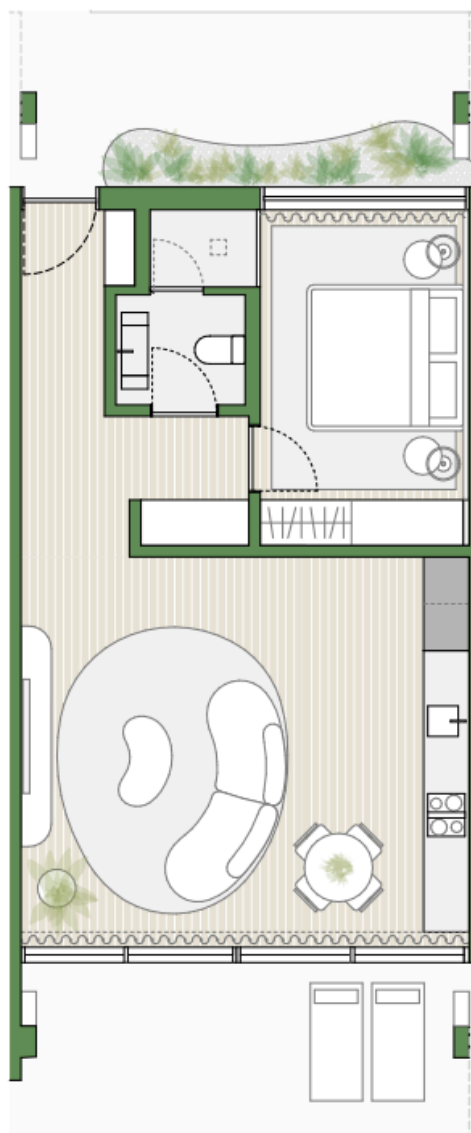

VILLA MAGNA

ECO-RESORT

BLOCO C

APARTAMENTO C.0.3

T1

R/C

ABC* 77.49 m²

1 ESTACIONAMENTO

* ABC - Área Bruta de Construção

LOCALIZAÇÃO

AMENITIES

2 PISCINAS

BAR

TOTALMENTE MOBILADO

GINÁSIO

2 RESTAURANTES