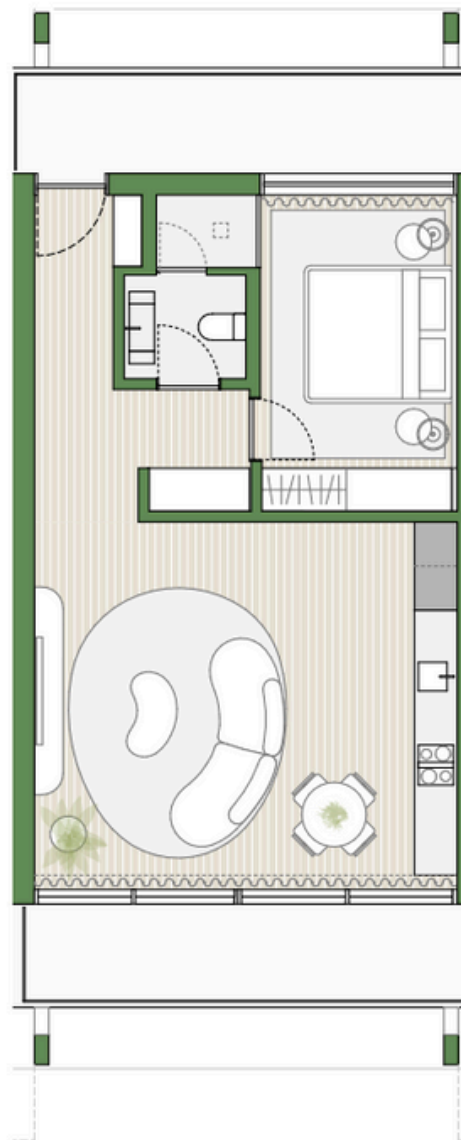

VILLA MAGNA

ECO-RESORT

BLOCO C

APARTAMENTO C.1.1

T1

1º PISO

ABC* 74.08 m²

1 ESTACIONAMENTO

* ABC - Área Bruta de Construção

LOCALIZAÇÃO

AMENITIES

2 PISCINAS

BAR

TOTALMENTE MOBILADO

GINÁSIO

2 RESTAURANTES