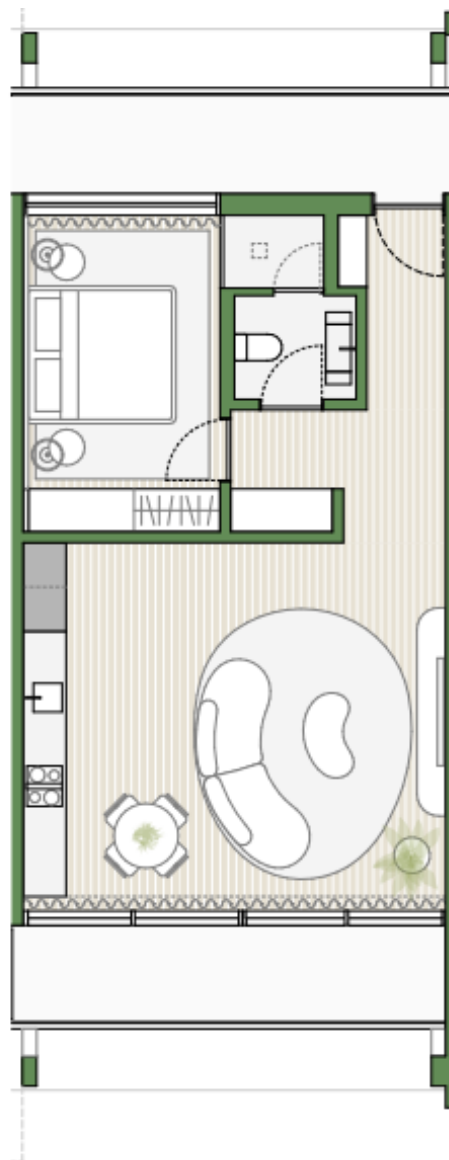

VILLA MAGNA

ECO-RESORT

BLOCO C

APARTAMENTO C.1.3

T1

1º PISO

ABC* 72.18 m²

1 ESTACIONAMENTO

* ABC - Área Bruta de Construção

LOCALIZAÇÃO

AMENITIES

2 PISCINAS

BAR

TOTALMENTE MOBILADO

GINÁSIO

2 RESTAURANTES