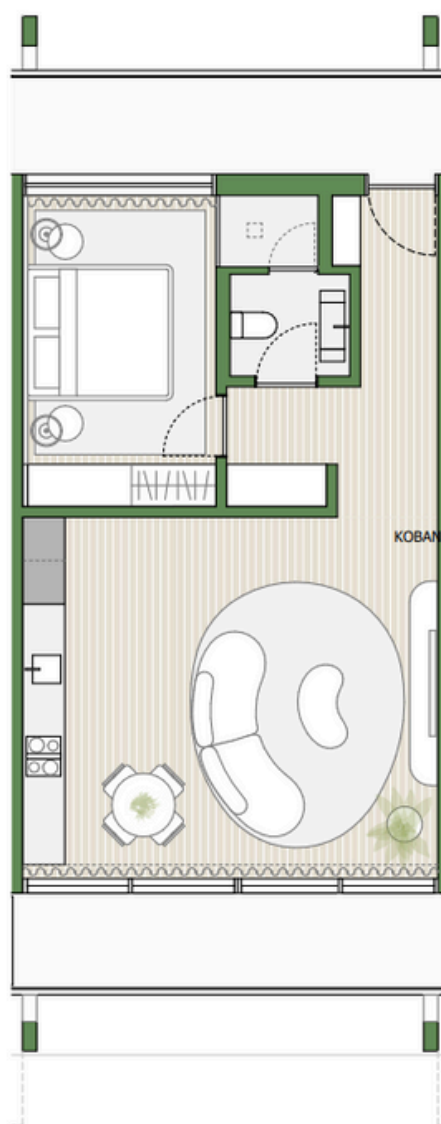

VILLA MAGNA

ECO-RESORT

BLOCO C APARTAMENTO C.1.4 T1

1º PISO

ABC* 72.18 m²

1 ESTACIONAMENTO

* ABC - Área Bruta de Construção

LOCALIZAÇÃO

AMENITIES

2 PISCINAS

BAR

TOTALMENTE MOBILADO

GINÁSIO

2 RESTAURANTES

ZONA DE DESPORTO