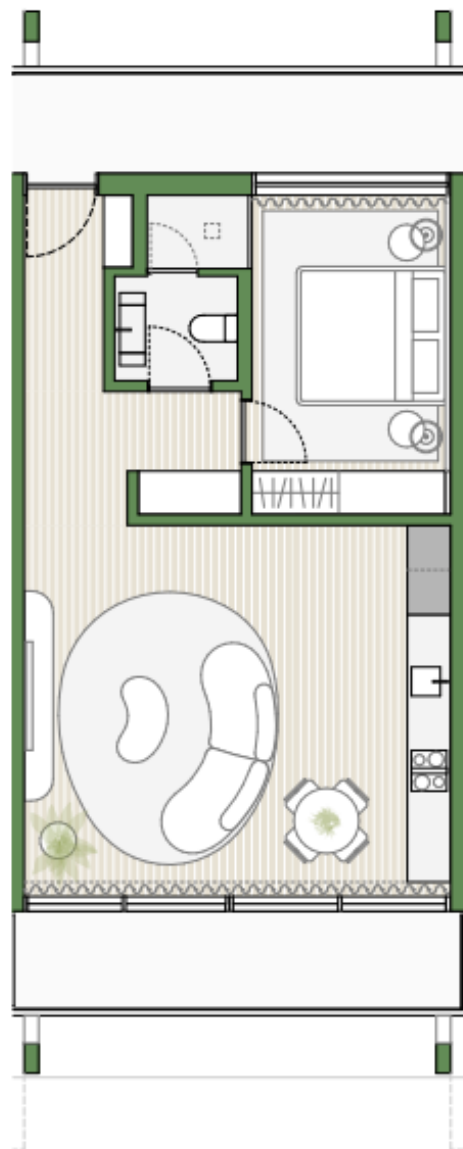

VILLA MAGNA

ECO-RESORT

BLOCO C

APARTAMENTO C.1.5

T1

1º PISO

ABC* 73.93 m²

1 ESTACIONAMENTO

* ABC - Área Bruta de Construção

LOCALIZAÇÃO

AMENITIES

2 PISCINAS

BAR

TOTALMENTE MOBILADO

GINÁSIO

2 RESTAURANTES