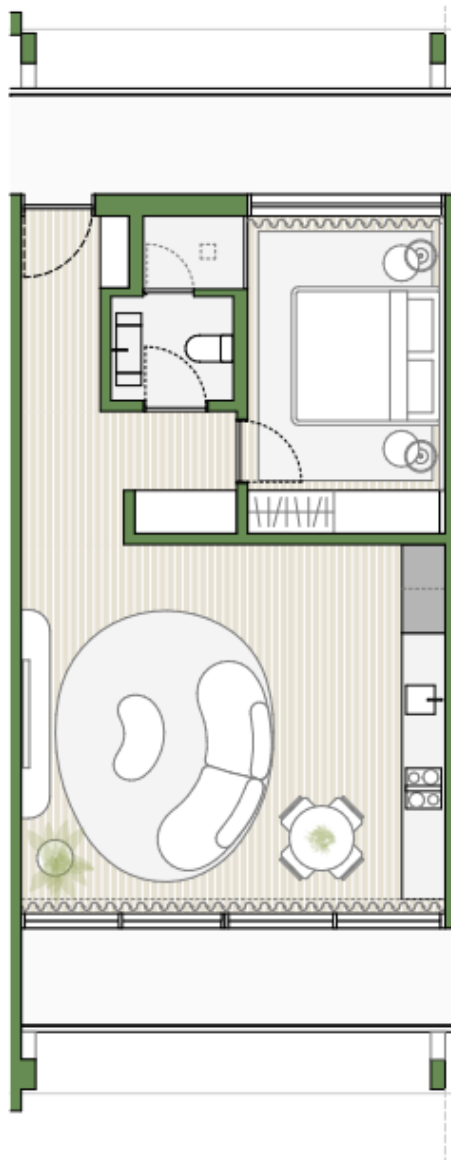

VILLA MAGNA

ECO-RESORT

BLOCO C

APARTAMENTO C.2.1

T1

2º PISO

ABC* 74.08 m2

1 ESTACIONAMENTO

* ABC - Área Bruta de Construção

LOCALIZAÇÃO

AMENITIES

2 PISCINAS

BAR

TOTALMENTE MOBILADO

GINÁSIO

2 RESTAURANTES