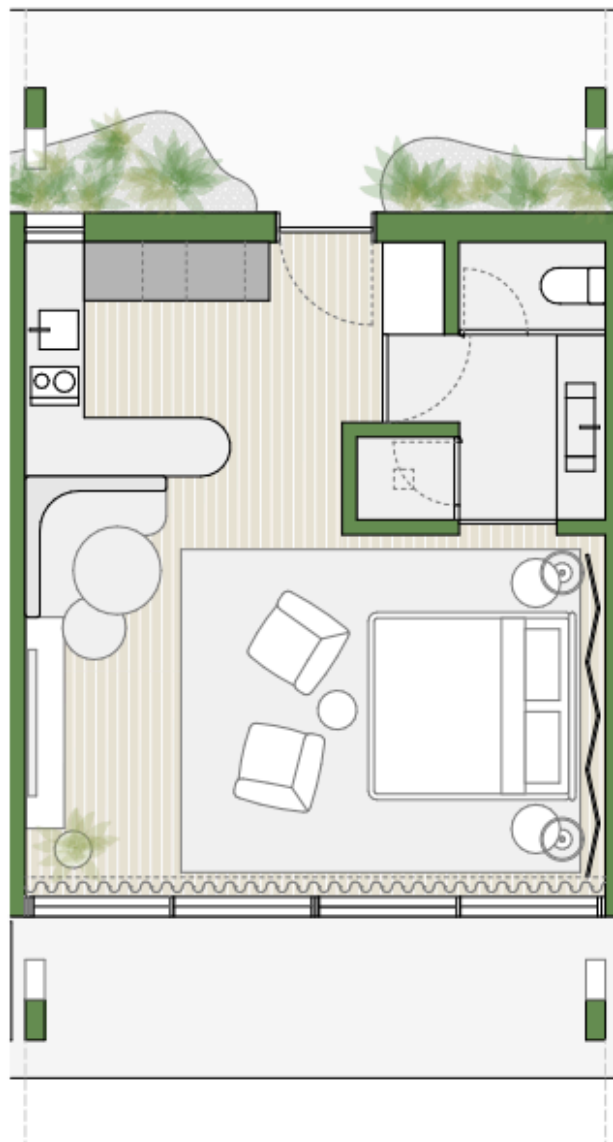

VILLA MAGNA

ECO-RESORT

BLOCO D APARTAMENTO D.O.2 TO

R/C

ABC* 55.19 m²

1 ESTACIONAMENTO

* ABC - Área Bruta de Construção

LOCALIZAÇÃO

AMENITIES

2 PISCINAS

BAR

TOTALMENTE MOBILADO

GINÁSIO

2 RESTAURANTES

ZONA DE DESPORTO