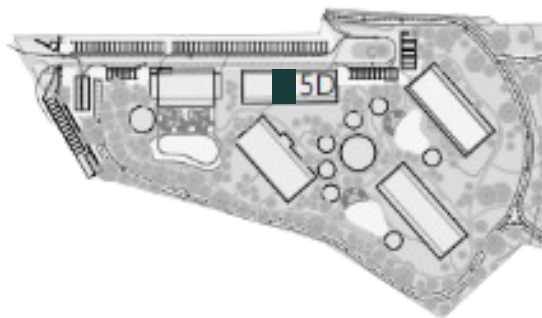

VILLA MAGNA

ECO-RESORT

BLOCO D APARTAMENTO D.O.3 TO

R/C

ABC* 55.19 m²

1 ESTACIONAMENTO

* ABC - Área Bruta de Construção

LOCALIZAÇÃO

AMENITIES

2 PISCINAS

BAR

TOTALMENTE MOBILADO

GINÁSIO

2 RESTAURANTES

ZONA DE DESPORTO