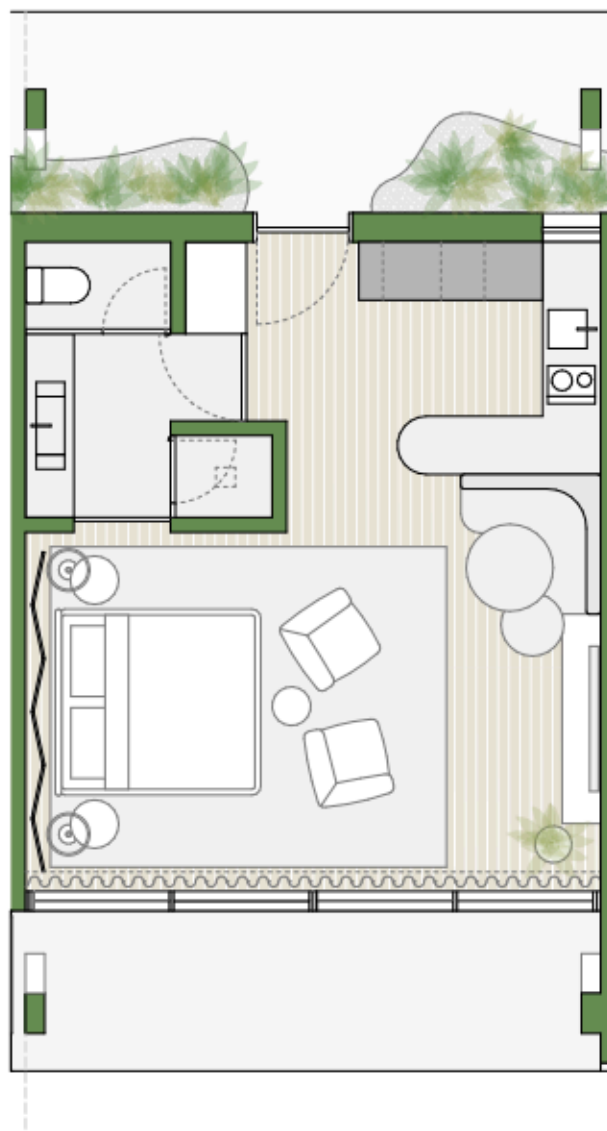

VILLA MAGNA

ECO-RESORT

BLOCO D APARTAMENTO D.O.3 TO

R/C

ABC* 55.19 m²

1 ESTACIONAMENTO

* ABC - Área Bruta de Construção

LOCALIZAÇÃO