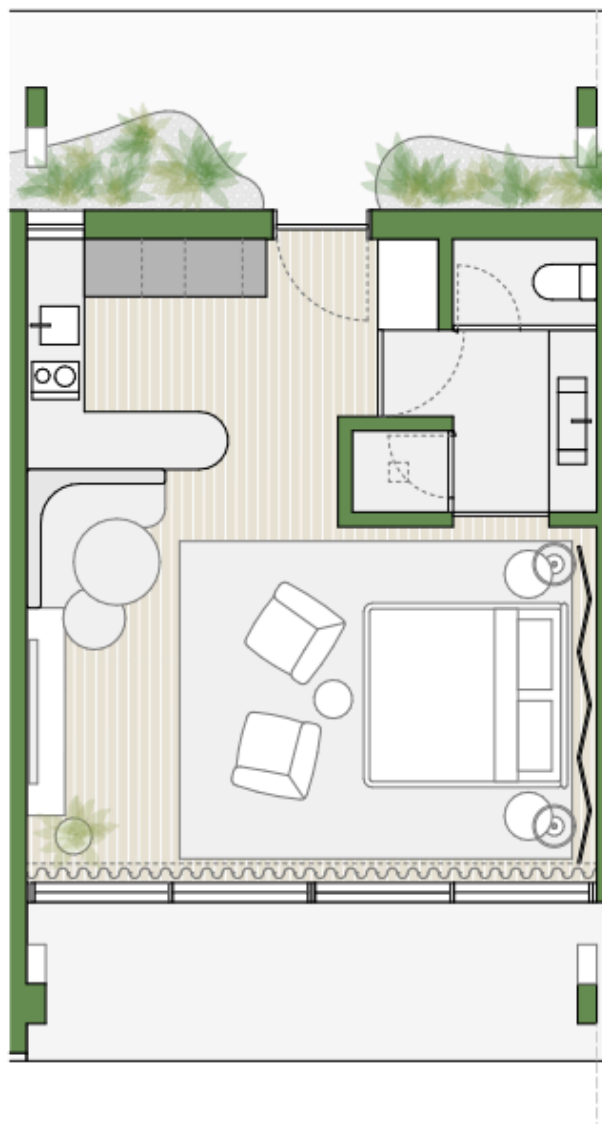

VILLA MAGNA

ECO-RESORT

BLOCO D APARTAMENTO D.O.4 TO

R/C

ABC* 55.19 m²

1 ESTACIONAMENTO

* ABC - Área Bruta de Construção

LOCALIZAÇÃO

AMENITIES

2 PISCINAS

BAR

TOTALMENTE MOBILADO

GINÁSIO

2 RESTAURANTES

ZONA DE DESPORTO