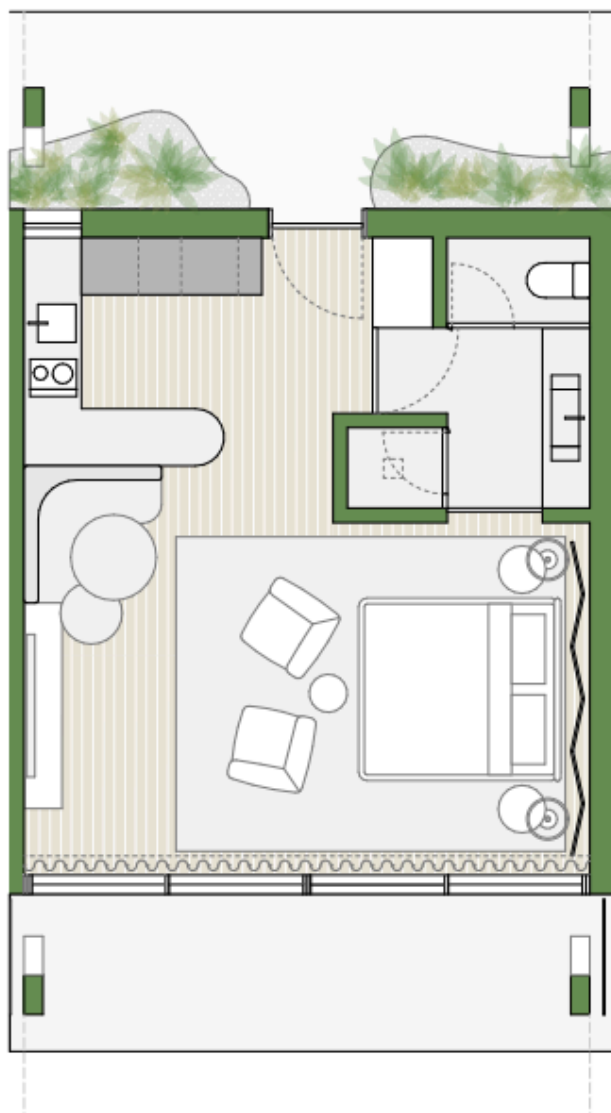

VILLA MAGNA

ECO-RESORT

BLOCO D APARTAMENTO D.O.6 TO

R/C

ABC* 56.52 m²

1 ESTACIONAMENTO

* ABC - Área Bruta de Construção

LOCALIZAÇÃO