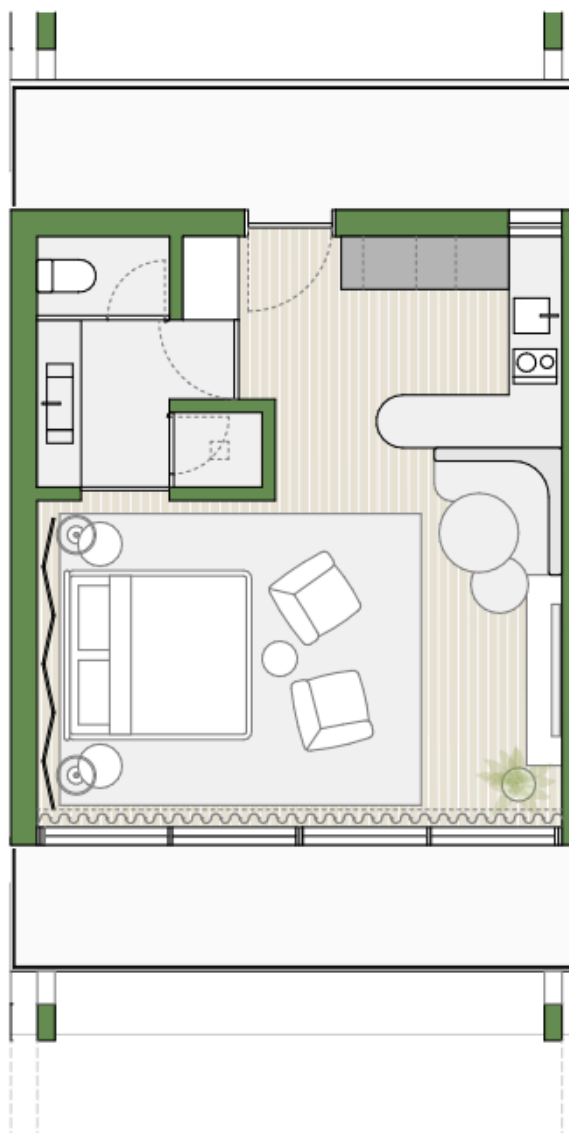

VILLA MAGNA

ECO-RESORT

BLOCO D APARTAMENTO D.1.1 TO

1º PISO

ABC* 55.18 m²

1 ESTACIONAMENTO

* ABC - Área Bruta de Construção

LOCALIZAÇÃO