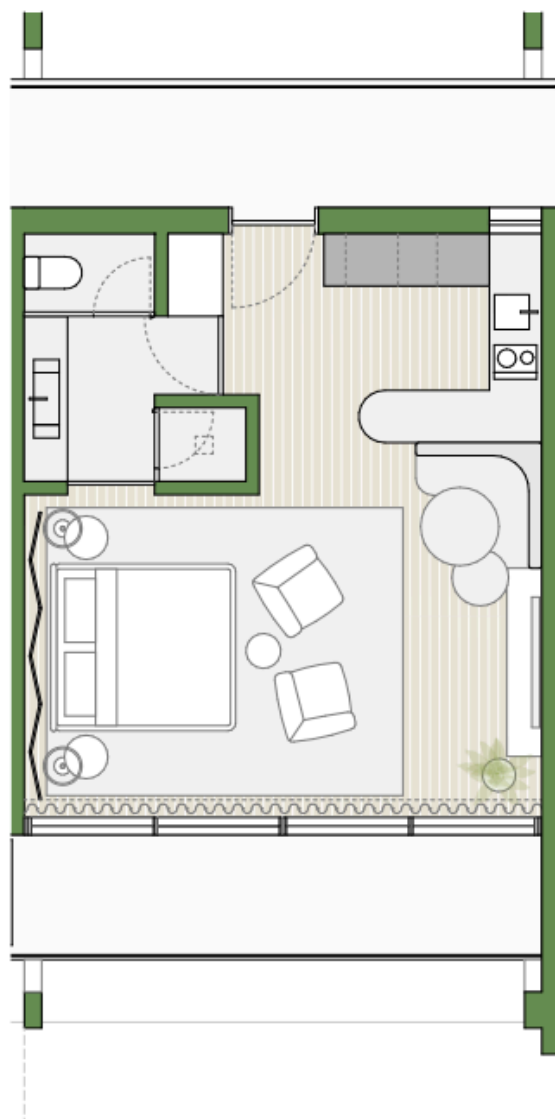

VILLA MAGNA

ECO-RESORT

BLOCO D APARTAMENTO D.1.3 TO

1º PISO

ABC* 53.81 m²

1 ESTACIONAMENTO

* ABC - Área Bruta de Construção

LOCALIZAÇÃO