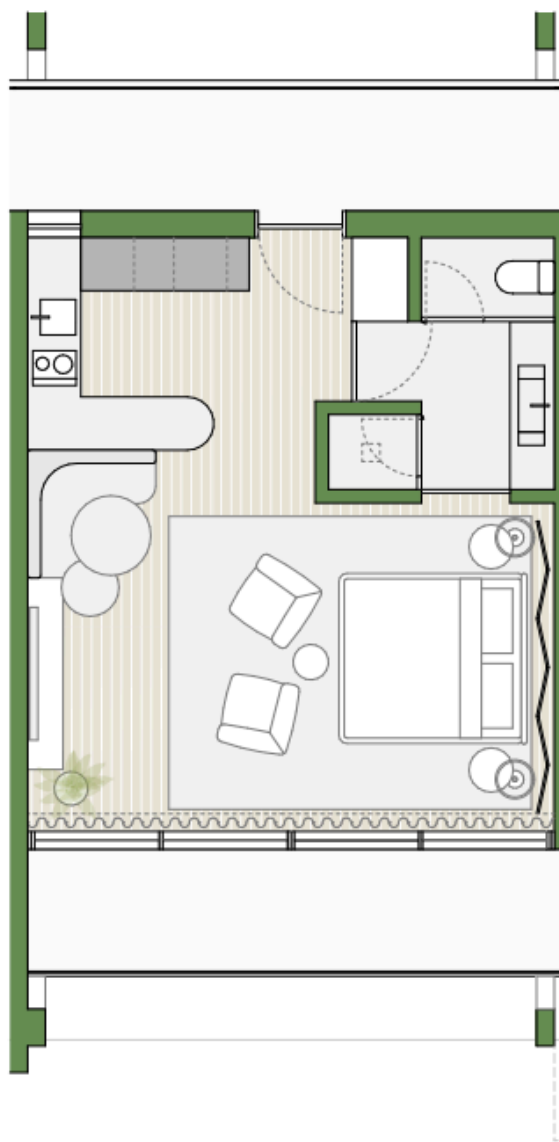

VILLA MAGNA

ECO-RESORT

BLOCO D APARTAMENTO D.1.4 TO

1º PISO

ABC* 53.81 m²

1 ESTACIONAMENTO

* ABC - Área Bruta de Construção

LOCALIZAÇÃO