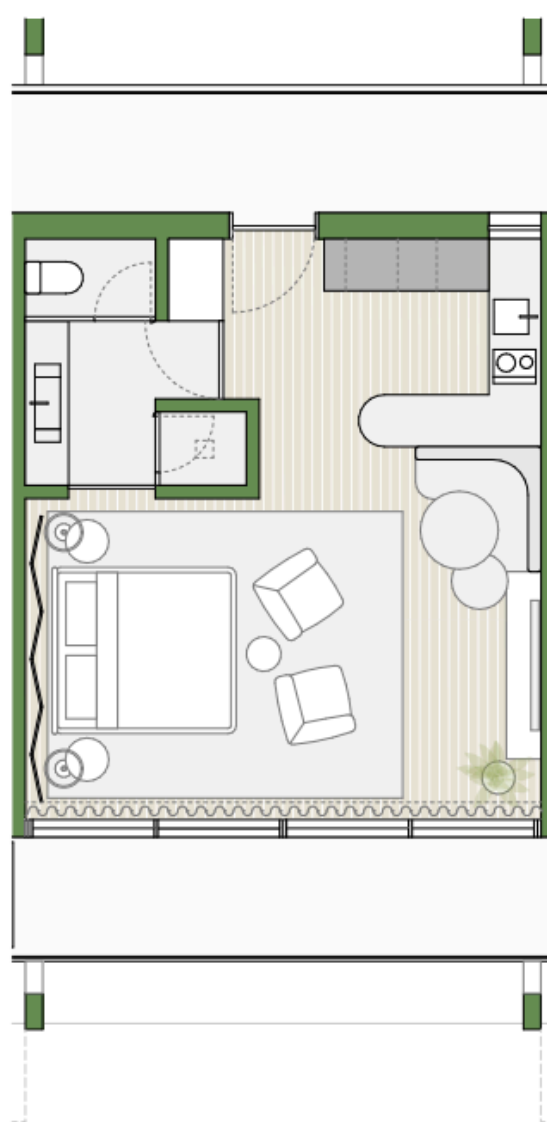

VILLA MAGNA

ECO-RESORT

BLOCO D APARTAMENTO D.1.5 TO

1º PISO

ABC* 53.81 m²

1 ESTACIONAMENTO

* ABC - Área Bruta de Construção

LOCALIZAÇÃO