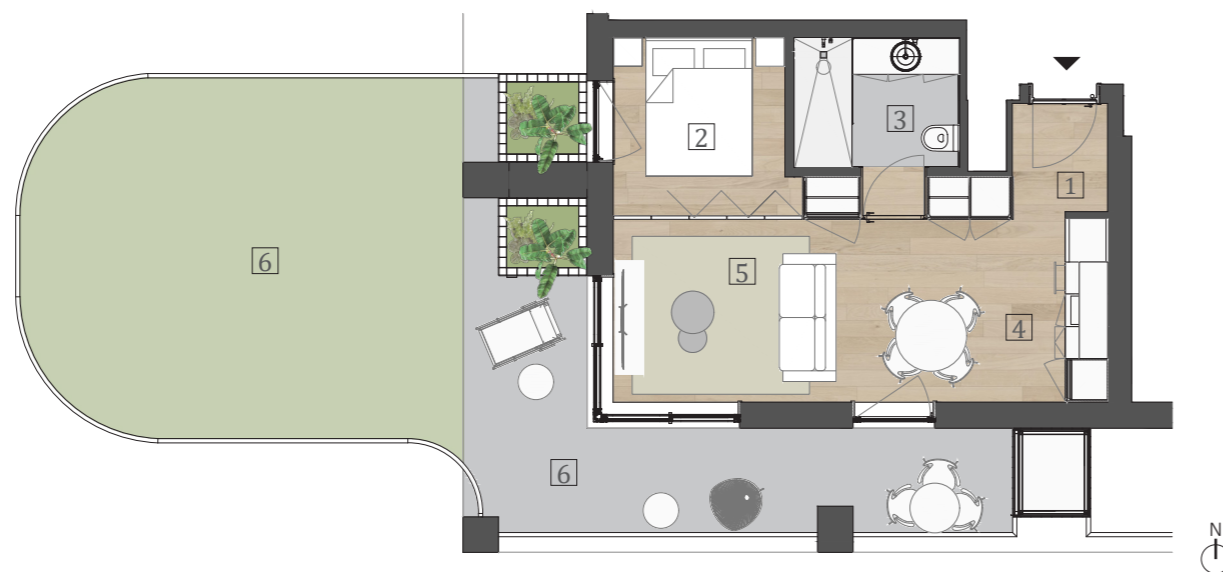

FERNÃO MAGALHÃES

127

- 1 HALL DE ENTRADA | ENTRANCE HALL 2m²/sqm
- 2 QUARTO | BEDROOM 6m²/sqm
- 3 IS | BATHROOM 4m²/sqm
- 4 COZINHA | KITCHEN 7m²/sqm
- 5 SALA | LIVING ROOM 19m²/sqm
- 6 VARANDAS E TERRAÇOS | BALCONIES AND TERRACES 59m²/sqm

AS ÁREAS APRESENTADAS SÃO INDICATIVAS E SEM CARÁTER CONTRATUAL / THE AREAS SHOWN ARE INDICATIVE AND HAVE NO CONTRACTUAL NATURE

EDIFÍCIO | BUILDING **FOGO (A)**

PISO | FLOOR **4**

TIPOLOGIA TIPO | TYPOLOGY TYPE **T0+1 / STUDIO+1 APARTMENT**

FRAÇÃO | UNIT **4B**

ÁREA TOTAL | TOTAL AREA **100²/sqm**

ÁREA BRUTA PRIVATIVA | GROSS AREA **41m²/sqm**

VARANDAS E TERRAÇOS | BALCONIES AND TERRACES **59m²/sqm**

LUGARES DE ESTACIONAMENTO | PARKING UNITS **1**