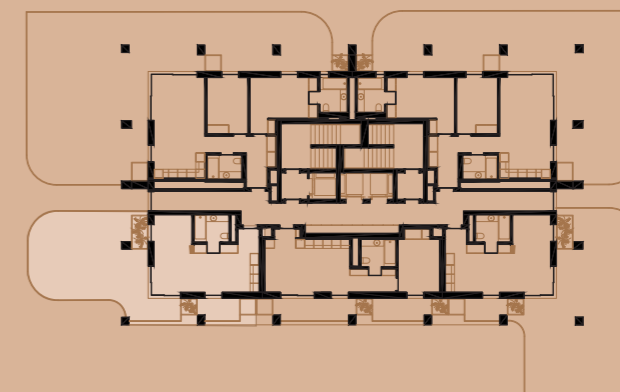

FERNÃO MAGALHÃES

127

- 1 HALL DE ENTRADA | ENTRANCE HALL 2m²/sqm
- 2 QUARTO | BEDROOM 6m²/sqm
- 3 IS | BATHROOM 4m²/sqm
- 4 COZINHA | KITCHEN 7m²/sqm
- 5 SALA | LIVING ROOM 19m²/sqm
- 6 VARANDAS E TERRAÇOS | BALCONIES AND TERRACES 59m²/sqm

AS ÁREAS APRESENTADAS SÃO INDICATIVAS E SEM CARÁTER CONTRATUAL / THE AREAS SHOWN ARE INDICATIVE AND HAVE NO CONTRACTUAL NATURE

EDIFÍCIO | BUILDING **FOGO (A)**

PISO | FLOOR **4**

TIPOLOGIA TIPO | TYPOLOGY TYPE **T0+1 / STUDIO+1 APARTMENT**

FRAÇÃO | UNIT **4B**

ÁREA TOTAL | TOTAL AREA **100²/sqm**

ÁREA BRUTA PRIVATIVA | GROSS AREA **41m²/sqm**

VARANDAS E TERRAÇOS | BALCONIES AND TERRACES **59m²/sqm**

LUGARES DE ESTACIONAMENTO | PARKING UNITS **1**