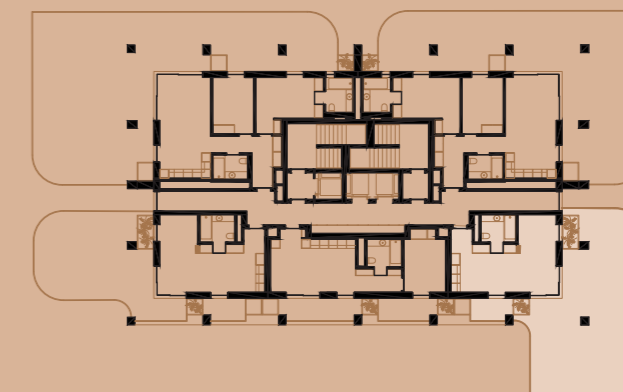

FERNÃO MAGALHÃES

127

- 1 HALL DE ENTRADA | ENTRANCE HALL 2m²/sqm
- 2 QUARTO | BEDROOM 6m²/sqm
- 3 IS | BATHROOM 4m²/sqm
- 4 COZINHA | KITCHEN 7m²/sqm
- 5 SALA | LIVING ROOM 19m²/sqm
- 6 VARANDAS E TERRAÇOS | BALCONIES AND TERRACES 85m²/sqm

AS ÁREAS APRESENTADAS SÃO INDICATIVAS E SEM CARÁTER CONTRATUAL / THE AREAS SHOWN ARE INDICATIVE AND HAVE NO CONTRACTUAL NATURE

EDIFÍCIO | BUILDING **FOGO (A)**

PISO | FLOOR **4**

TIPOLOGIA TIPO | TYPOLOGY TYPE **T0+1 / STUDIO+1 APARTMENT**

FRAÇÃO | UNIT **4E**

ÁREA TOTAL | TOTAL AREA **126m²/sqm**

ÁREA BRUTA PRIVATIVA | GROSS AREA **41m²/sqm**

VARANDAS E TERRAÇOS | BALCONIES AND TERRACES **85m²/sqm**

LUGARES DE ESTACIONAMENTO | PARKING UNITS **1**