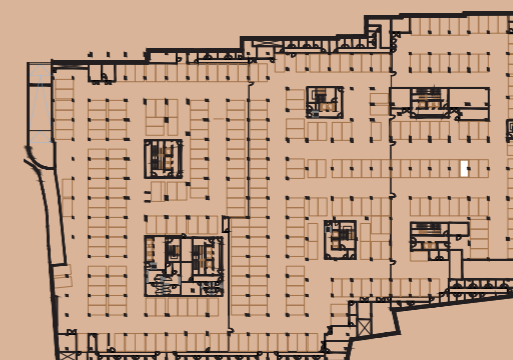

FERNÃO MAGALHÃES

127

- 1 HALL DE ENTRADA | ENTRANCE HALL 2m²/sqm
- 2 CORREDOR | CORRIDOR 4m²/sqm
- 3 QUARTO | BEDROOM 11m²/sqm
- 4 IS | BATHROOM 4m²/sqm
- 5 COZINHA | KITCHEN 7m²/sqm
- 6 SALA | LIVING ROOM 13m²/sqm
- 7 VARANDAS | BALCONIES 24m²/sq

FRAÇÃO | UNIT **17B**

ÁREA TOTAL | TOTAL AREA **76²/sqm**

ÁREA BRUTA PRIVATIVA | GROSS AREA **52m²/sqm**

VARANDAS | BALCONIES **24m²/sqm**

LUGARES DE ESTACIONAMENTO | PARKING UNITS **1**

PLANTA PISO 17 | FLOOR PLAN 17

PLANTA PISO ESTACIONAMENTO -1 / PARKING FLOOR -1

PLANTA PISO ESTACIONAMENTO -2 / PARKING FLOOR -2