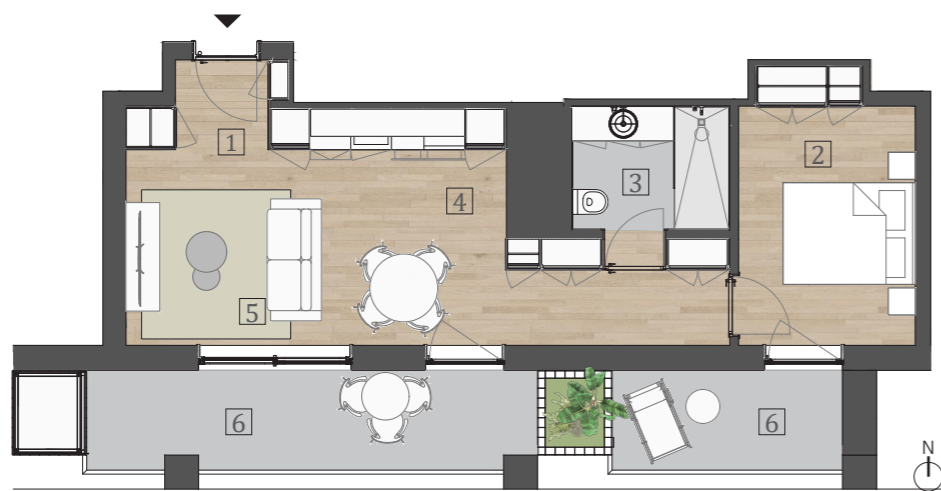

FERNÃO MAGALHÃES

127

- 1 HALL DE ENTRADA | ENTRANCE HALL 2m²/sqm
- 2 QUARTO | BEDROOM 11m²/sqm
- 3 IS | BATHROOM 4m²/sqm
- 4 COZINHA | KITCHEN 6m²/sqm
- 5 SALA | LIVING ROOM 17m²/sqm
- 6 VARANDAS | BALCONIES 17m²/sqm

AS ÁREAS APRESENTADAS SÃO INDICATIVAS E SEM CARÁTER CONTRATUAL / THE AREAS SHOWN ARE INDICATIVE AND HAVE NO CONTRACTUAL NATURE

EDIFÍCIO | BUILDING **FOGO (A)**

PISO | FLOOR **19**

TIPOLOGIA TIPO | TYPOLOGY TYPE **T1 / 1 BEDROOM APARTMENT**

FRAÇÃO | UNIT **19A**

ÁREA TOTAL | TOTAL AREA **69²/sqm**

ÁREA BRUTA PRIVATIVA | GROSS AREA **52m²/sqm**

VARANDAS | BALCONIES **17m²/sqm**

LUGARES DE ESTACIONAMENTO | PARKING UNITS **1**

PLANTA PISO 19 | FLOOR PLAN 19