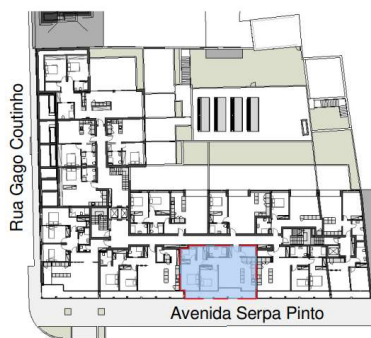

GOLDEN VIEW
METROPOLITAN
URBAN DESIGN APARTMENTS
MATOSINHOS

Área bruta apart. = 104 m²
Avenida Serpa Pinto | Poente

Frações T2:

K 1.2 – Y 2.2 – AL 3.2 – AU 4.2 – BE 5.2 – BN 6.2