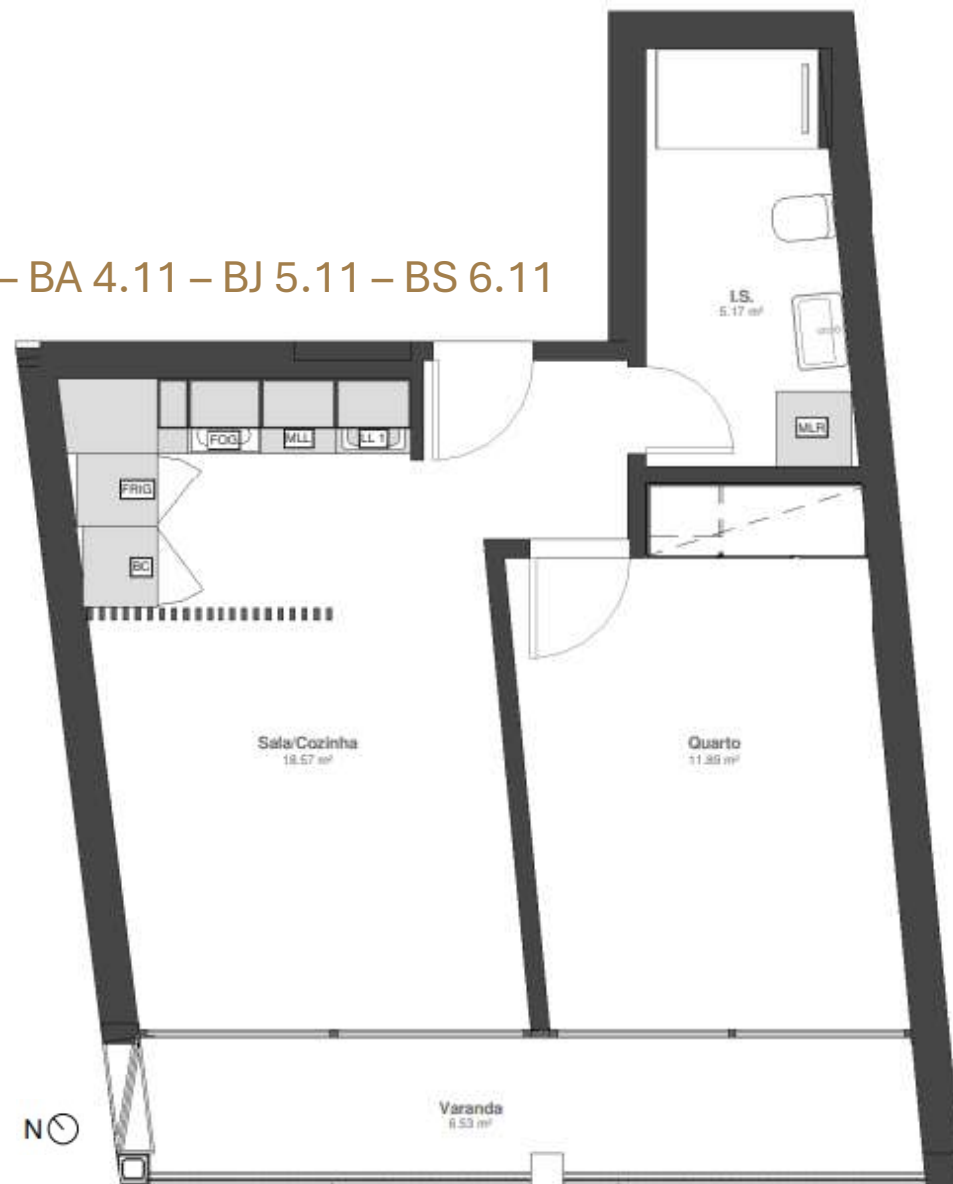

GOLDEN VIEW METROPOLITAN

URBAN DESIGN APARTMENTS
MATOSINHOS

Frações T1:

T 1.11 – AH 2.11 – AQ 3.11 – BA 4.11 – BJ 5.11 – BS 6.11

Área bruta apart. = 47,87 m²

Avenida Serpa Pinto | Poente