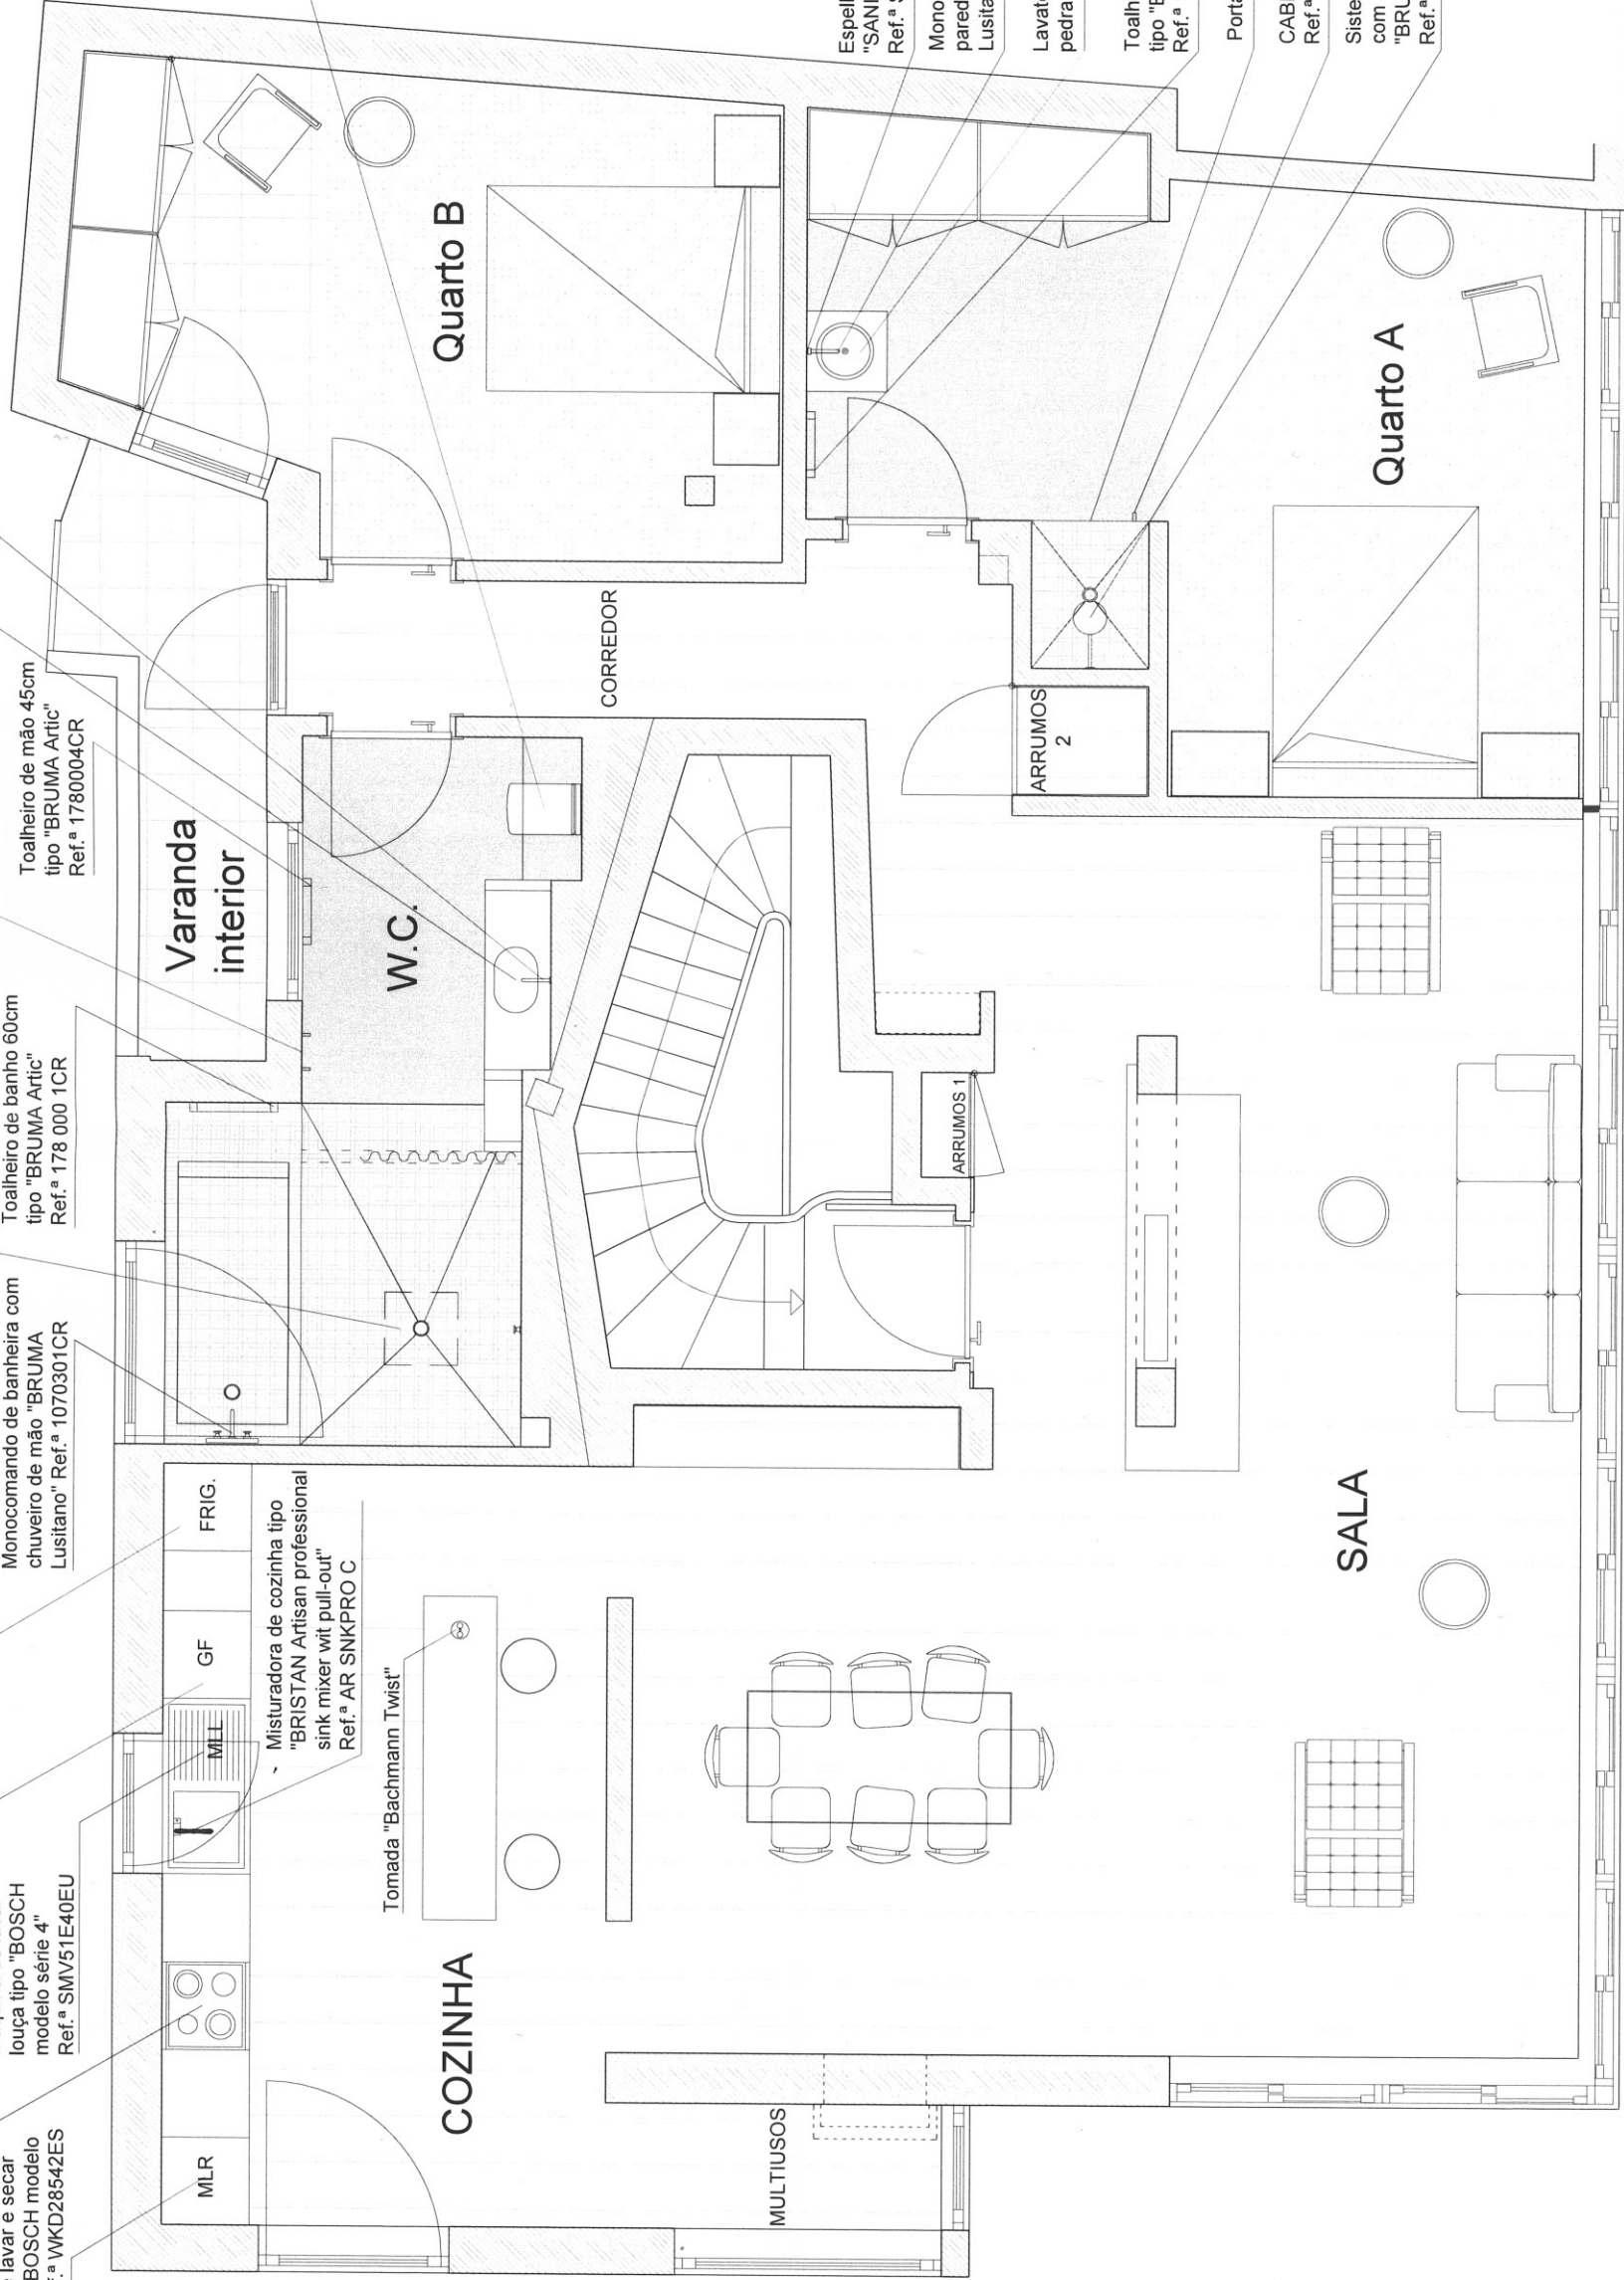

Monocomando de banheira com chuveiro de mão "BRUMA Lusitano" Ref.º 1070301CR

2 CABIDES tipo "BRUMA Artic" Ref.º 1780006CR

Toalheiro de banho 60cm tipo "BRUMA Artic" Ref.º 178 000 1CR

Lavatório de posar tipo "SANITANA BE YOU 60" Ref.º S10200416400000

Toalheiro de mão 45cm tipo "BRUMA Artic" Ref.º 1780004CR

Monocomando de lavatório à parede com 2 furos "BRUMA Lusitano" Ref.º 1078401CR

Sanita suspensa tipo "SANITANA GLAM GLSS3E10C0"

Espelho com iluminação led tipo "SANITANA MAYARA" 600x800 Ref.º S70054012699900

Monocomando de lavatório à parede com 2 furos "BRUMA Lusitano" Ref.º 1078401CR

Lavatório de posar em pedra

Toalheiro de mão 45cm tipo "BRUMA Artic" Ref.º 1780004CR

Porta de chuveiro em vidro

CABIDE tipo "BRUMA Artic" Ref.º 178 000 6CR

Sistema embutido de duche com chuveiro de parede tipo "BRUMA Mustang" Ref.º 1167601CR

Varanda interior

W.C.

CORREDOR

COZINHA

MULTIUSOS

SALA

Quarto B