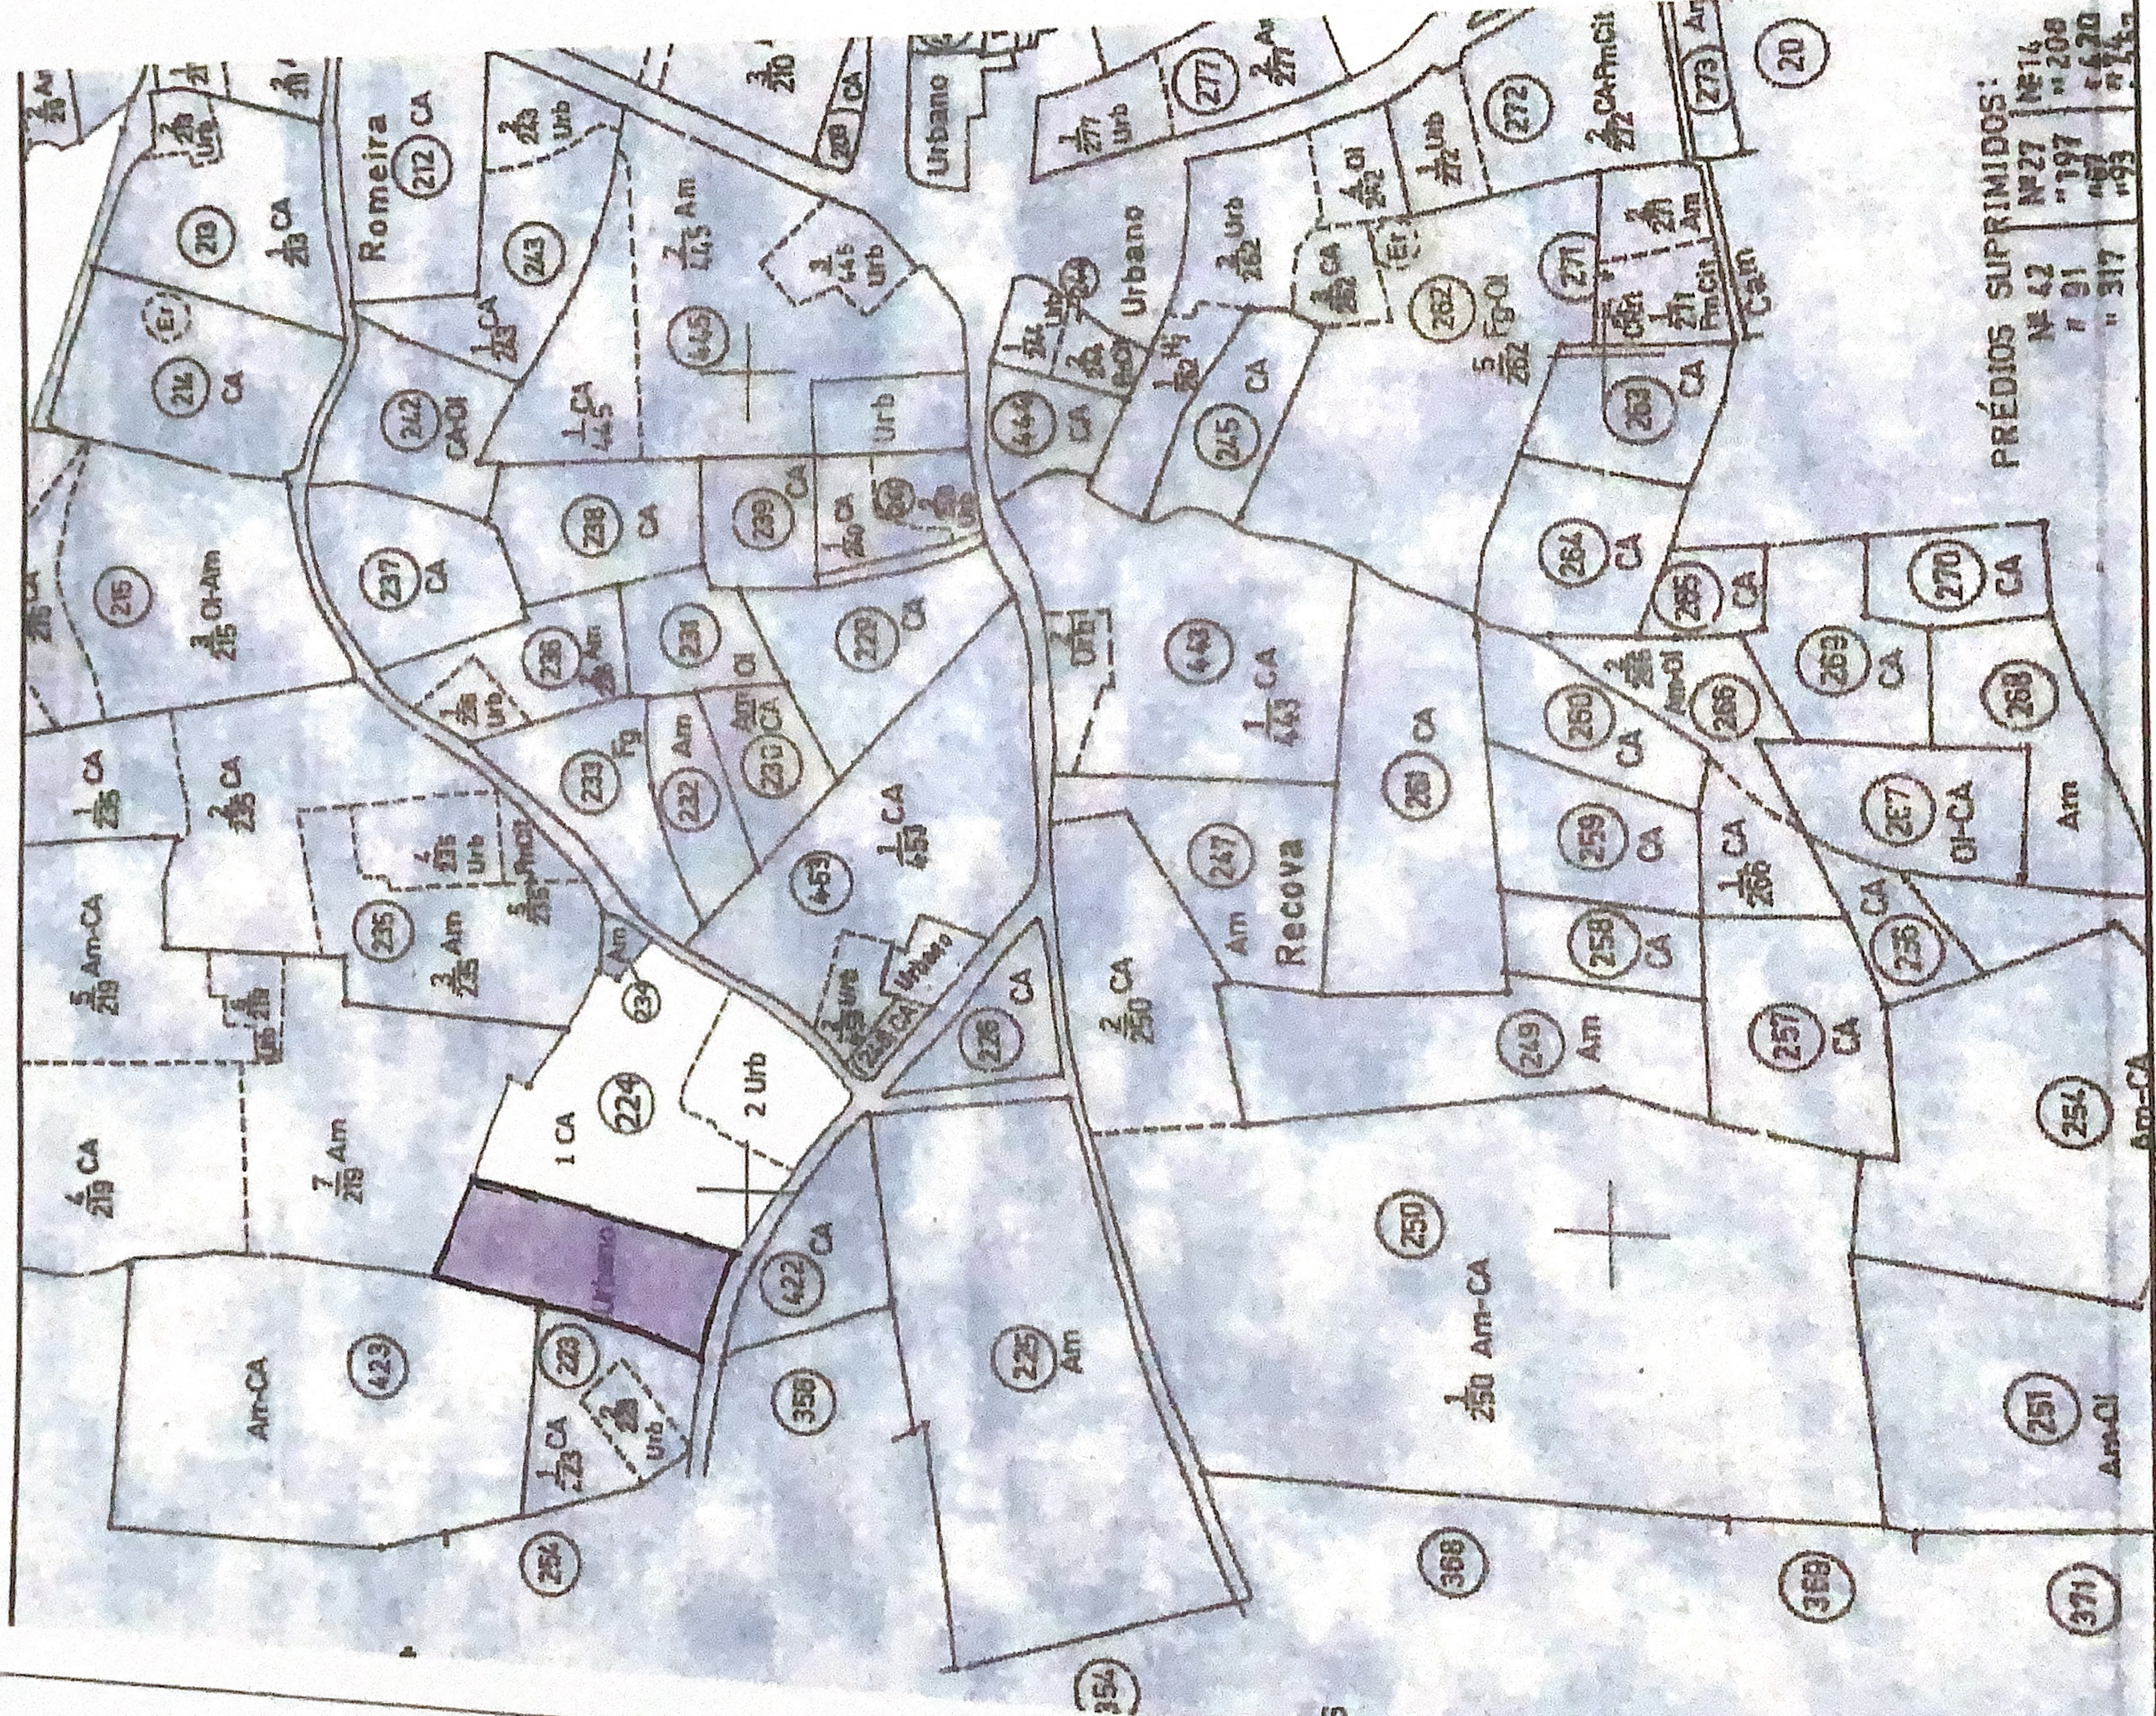

Agterritório

Delegação Regional do Algarve

Freguesia : Santa Barbara de Neve
Secção : T
Prédio n.º :
Escala : 1/2000

PRÉDIOS SUPRIMIDOS:

Nº 42	Nº 27	Nº 14
" 91	" 197	" 208
" 317	" 191	" 220
	" 93	" 147