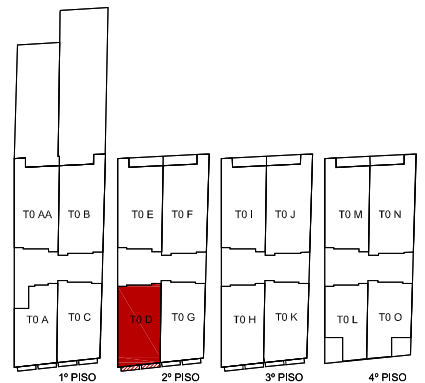

área bruta privativa: 60,05m²
 área descoberta: 2,81m²

título do desenho

PLANTA PISO 2 FRENTE
 T0D

escala

1:50