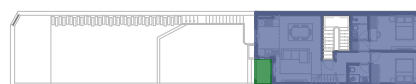

escala 1:200

escala 1:100

FRAÇÃO :	ÁREA INTERIOR	ÁREA EXTERIOR	ÁREA TOTAL FRAÇÃO	TIPOLOGIA FRAÇÃO
FRAÇÃO D - PISO 3	76,67 m ²	3,15 m ²	105,62 m ²	TIPOLOGIA T2

D Piso 3

escala 1:200

escala 1:100

FRAÇÃO :	ÁREA INTERIOR	ÁREA EXTERIOR	ÁREA TOTAL FRAÇÃO	TIPOLOGIA FRAÇÃO
FRAÇÃO D - PISO 4	25,80 m ²	00,00 m ²	105,62 m ²	TIPOLOGIA T2

TETOS

- Tetos falsos, de gesso cartonado com lâ de rocha, pintados a branco

PAVIMENTOS

- Sala, cozinha, quartos - soalho de riga com verniz mate
- IS - Bera&Beren cor Beren Biscuit - 90x90
- Zonas comuns do edifício - soalho existente tratado