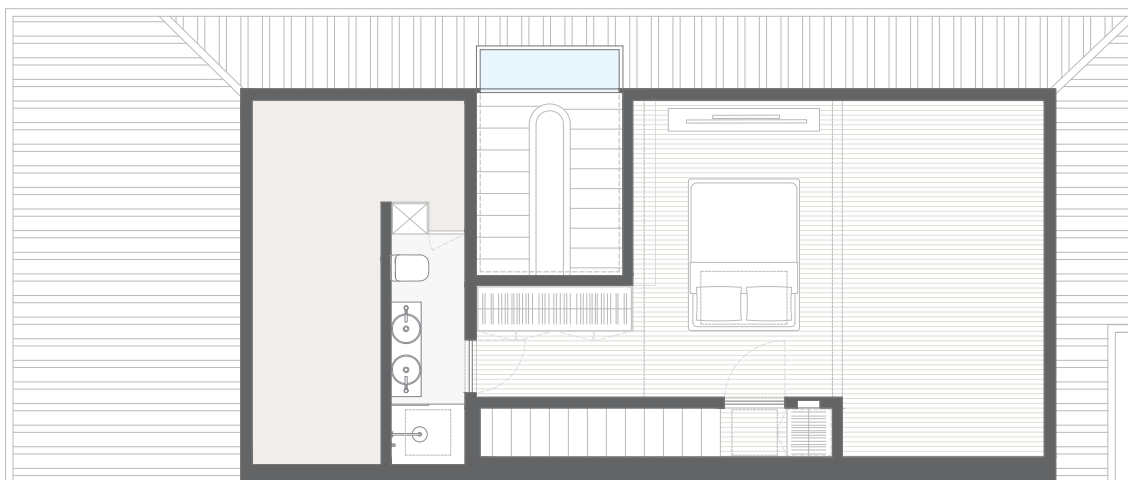

escala 1:200

escala 1:100

FRAÇÃO :	ÁREA INTERIOR	ÁREA EXTERIOR	ÁREA TOTAL FRAÇÃO	TIPOLOGIA FRAÇÃO
FRAÇÃO D - PISO 3	76,67 m ²	3,15 m ²	105,62 m ²	TIPOLOGIA T2

D Piso 3

escala 1:200

escala 1:100

FRAÇÃO :	ÁREA INTERIOR	ÁREA EXTERIOR	ÁREA TOTAL FRAÇÃO	TIPOLOGIA FRAÇÃO
FRAÇÃO D - PISO 4	25,80 m ²	00,00 m ²	105,62 m ²	TIPOLOGIA T2

D Piso 4

MAPA DE ACAB

D Piso 3 e 4

PAREDES

- Sala, cozinha, quartos - Pintado à cor CIN 07N3
- IS - cerâmico Primus Vitória Old School 10x10 cor bright até a altura da guarnição da porta, o restante pintado a branco
- Zonas comuns do edifício - Pintado a branco

TETOS

- Tetos falsos, de gesso cartonado com lâ de rocha, pintados a branco

PAVIMENTOS

- Sala, cozinha, quartos - soalho de riga com verniz mate
- IS - Bera&Beren cor Beren Biscuit - 90x90
- Zonas comuns do edifício - soalho existente tratado

LOUÇAS SANITÁRIAS

- Lavatório round 40
- Sistema embutido duche c/chuv.de parede da marca Bruma modelo LUSA
- Bases de duche extra plana
- Torneira de lavatório marca Bruma modelo Lusa de bancada
- Sanita Nexo da Sanitana
- Placa de comando da Oli