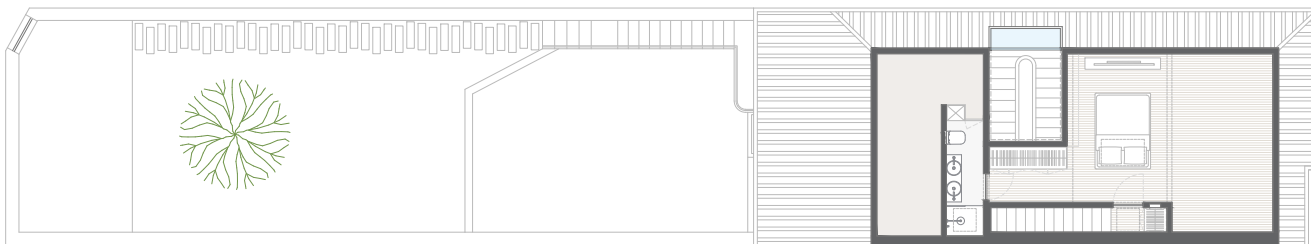

escala 1:200

escala 1:100

FRAÇÃO :	ÁREA INTERIOR	ÁREA EXTERIOR	ÁREA TOTAL FRAÇÃO	TIPOLOGIA FRAÇÃO
FRAÇÃO D - PISO 3	76,67 m ²	3,15 m ²	105,62 m ²	TIPOLOGIA T2

D Piso 3

escala 1:200

escala 1:100

FRAÇÃO :	ÁREA INTERIOR	ÁREA EXTERIOR	ÁREA TOTAL FRAÇÃO	TIPOLOGIA FRAÇÃO
FRAÇÃO D - PISO 4	25,80 m ²	00,00 m ²	105,62 m ²	TIPOLOGIA T2

D Piso 4

MAPA DE ACAB

D Piso 3 e 4

PAREDES

- Sala, cozinha, quartos - Pintado à cor CIN 07N3
- IS - cerâmico Primus Vitória Old School 10x10 cor bright até a altura da guarnição da porta, o restante pintado a branco
- Zonas comuns do edifício - Pintado a branco

TETOS

- Tetos falsos, de gesso cartonado com lâ de rocha, pintados a branco

PAVIMENTOS

- Sala, cozinha, quartos - soalho de riga com verniz mate
- IS - Bera&Beren cor Beren Biscuit - 90x90
- Zonas comuns do edifício - soalho existente tratado

LOUÇAS SANITÁRIAS

- Lavatório round 40
- Sistema embutido duche c/chuv.de parede da marca Bruma modelo LUSA
- Bases de duche extra plana
- Torneira de lavatório marca Bruma modelo Lusa de bancada
- Sanita Nexo da Sanitana
- Placa de comando da Oli