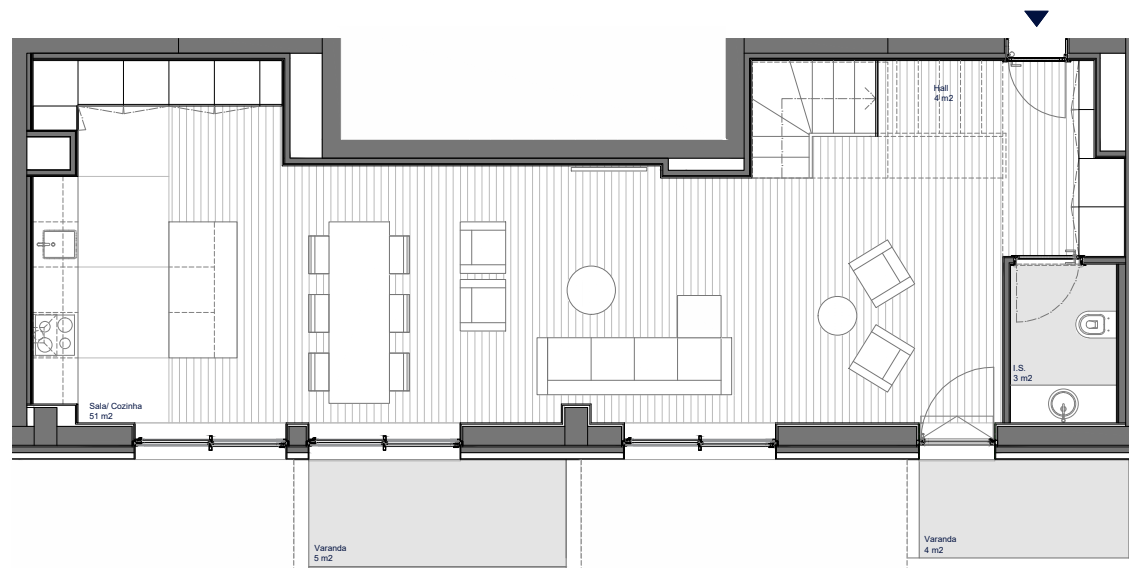

T4 DUPLEX / 10 - FR. AW

Piso / Floor	10 / 11
Fração / Unit	AW Tipologia / Typology T4 duplex
Área bruta privativa (m2) Gross private area (sqm)	75,00 + 149,00
Área exterior (m2) External area (sqm)	6,00 + 5,00 + 6,00 + 7,00 + 44,00
Lugares Garagem Parking spaces	2
Arrumos Storage	10,00m2

TRAVESSA DOS CORVOS

ASTRO

EMANUELLE

T4 DUPLEX / 11 - FR. AW

Piso / Floor	10 / 11		
Fração / Unit	AW	Tipologia / Typology	T4 duplex
Área bruta privativa (m2) Gross private area (sqm)	75,00 + 149,00		
Área exterior (m2) External area (sqm)	6,00 + 5,00 + 6,00 + 7,00 + 44,00		
Lugares Garagem Parking spaces	2		
Arrumos Storage	10,00m2		