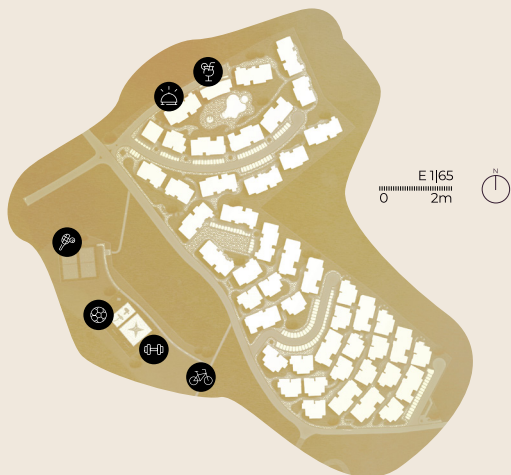

SALEMA BEACH VILLAGE

VILA DO BISPO

ALGARVE

VILLA V3 TIPO A

3 Quartos
3 I.S.
1 Sala

ÁREAS

Área interna	109.45 m ²
Terraços	88.25 m ²
Área total	141.65 m ²

COMODIDADES/ SERVIÇOS

- Receção
- Ginásio exterior
- Campos de Padel
- Snack Bar
- Parque infantil
- Aluguer de bicicletas

KRONOSHOMES

PISO INFERIOR

PISO DE ENTRADA

TERRAÇO

Eficiência energética

As imagens e planos são representativos do tipo de unidade e não são vinculativos. Todos os elementos decorativos e de mobiliário são meramente indicativos.