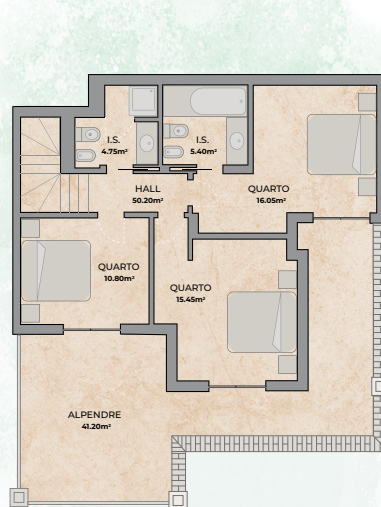

SALEMA BEACH VILLAGE

VILA DO BISPO

ALGARVE

VILLA V3 TIPO A

3 Quartos
3 I.S.
1 Sala

ÁREAS

Área interna	109.45 m ²
Terraços	88.25 m ²
Área total	141.65 m ²

COMODIDADES/ SERVIÇOS

- Receção
- Ginásio exterior
- Campos de Padel
- Snack Bar
- Parque infantil
- Aluguer de bicicletas

KRONOSHOMES

PISO INFERIOR

PISO DE ENTRADA

TERRAÇO

Eficiência energética

As imagens e planos são representativos do tipo de unidade e não são vinculativos. Todos os elementos decorativos e de mobiliário são meramente indicativos.