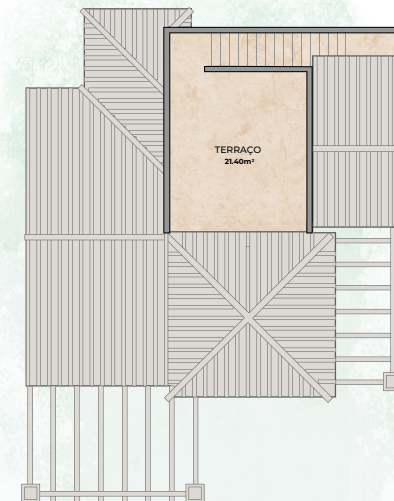

SALEMA BEACH VILLAGE

VILA DO BISPO

ALGARVE

VILLA V3 TIPO A

3 Quartos
3 I.S.
1 Sala

ÁREAS

Área interna	109.45 m ²
Terraços	88.25 m ²
Área total	141.65 m ²

COMODIDADES/ SERVIÇOS

- Receção
- Ginásio exterior
- Campos de Padel
- Snack Bar
- Parque infantil
- Aluguer de bicicletas

KRONOSHOMES

PISO INFERIOR

PISO DE ENTRADA

TERRAÇO

Eficiência energética

As imagens e planos são representativos do tipo de unidade e não são vinculativos. Todos os elementos decorativos e de mobiliário são meramente indicativos.