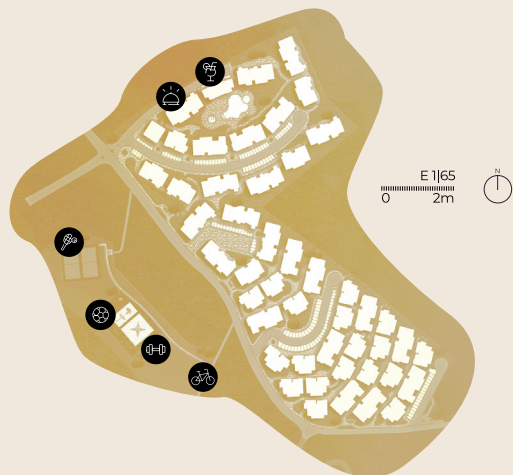

SALEMA BEACH VILLAGE

VILA DO BISPO

ALGARVE

VILLA V2 TIPO B

2 Quartos
3 I.S.
1 Sala

ÁREAS

Área interna	95.1 m ²
Terraços	62.90 m ²
Área total	122.10 m ²

COMODIDADES/ SERVIÇOS

- Receção
- Snack Bar
- Ginásio exterior
- Parque infantil
- Campos de Padel
- Aluguer de bicicletas

KRONOSHOMES

PISO INFERIOR

PISO DE ENTRADA

TERRAÇO

Eficiência energética

As imagens e planos são representativos do tipo de unidade e não são vinculativos. Todos os elementos decorativos e de mobiliário são meramente indicativos.