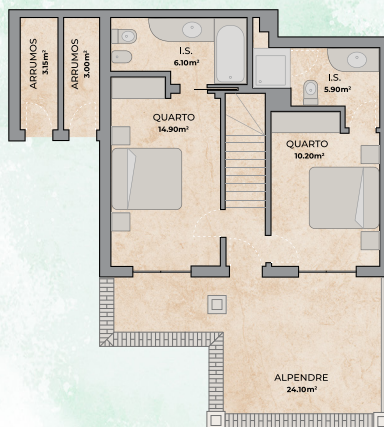

SALEMA BEACH VILLAGE

VILA DO BISPO

ALGARVE

VILLA V2 TIPO B

2 Quartos
3 I.S.
1 Sala

ÁREAS

Área interna	95.1 m ²
Terraços	62.90 m ²
Área total	122.10 m ²

COMODIDADES/ SERVIÇOS

- Receção
- Snack Bar
- Ginásio exterior
- Parque infantil
- Campos de Padel
- Aluguer de bicicletas

KRONOSHOMES

PISO INFERIOR

PISO DE ENTRADA

TERRAÇO

Eficiência energética

As imagens e planos são representativos do tipo de unidade e não são vinculativos. Todos os elementos decorativos e de mobiliário são meramente indicativos.