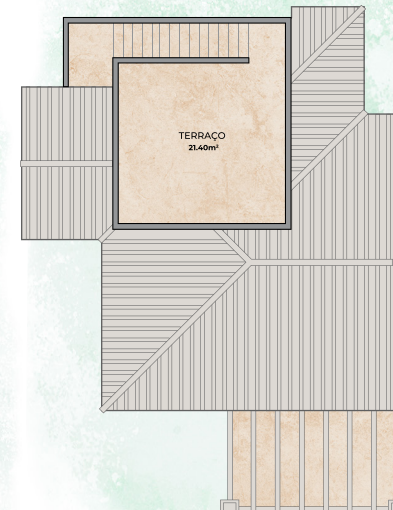

SALEMA BEACH VILLAGE

VILA DO BISPO

ALGARVE

VILLA V2 TIPO B

2 Quartos
3 I.S.
1 Sala

ÁREAS

Área interna	95.1 m ²
Terraços	62.90 m ²
Área total	122.10 m ²

COMODIDADES/ SERVIÇOS

- Receção
- Snack Bar
- Ginásio exterior
- Parque infantil
- Campos de Padel
- Aluguer de bicicletas

KRONOSHOMES

PISO INFERIOR

PISO DE ENTRADA

TERRAÇO

Eficiência energética

As imagens e planos são representativos do tipo de unidade e não são vinculativos. Todos os elementos decorativos e de mobiliário são meramente indicativos.