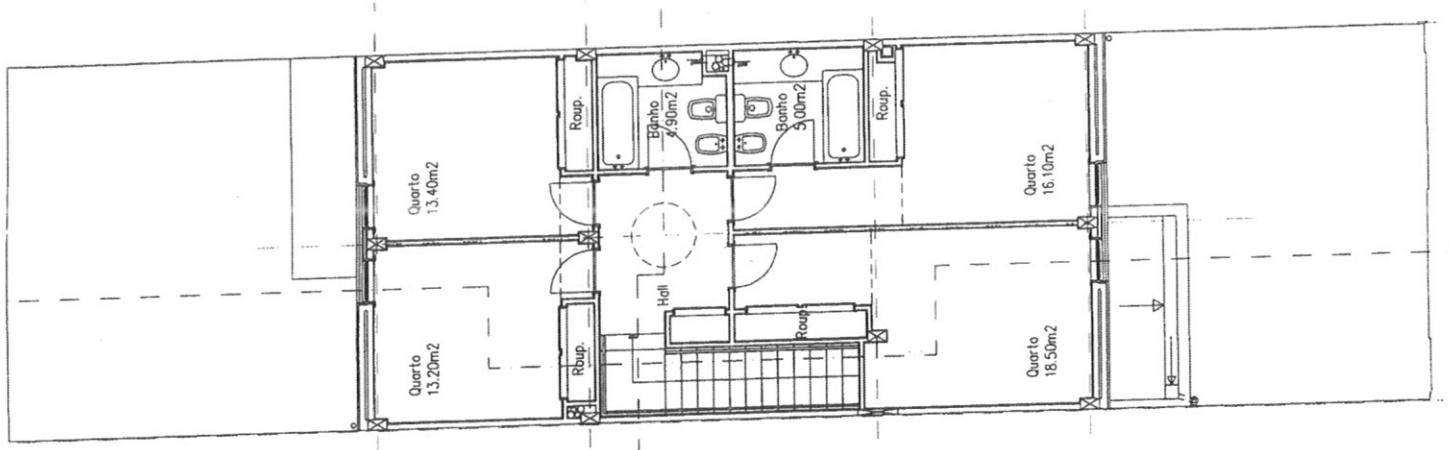

→ A

C →

D →

→ A

C →

D →

→ A

C →

LEGENAS

1. REDE DE VENTILACAO NATURAL ϕ pvc 20mm
2. REDE DE AGUAS PLUVIAIS
- 1- caixa de decantacao de areias 0.50x0.50m
  - 2- caixa de decantacao de areias 0.80x0.80m
  - 3- caixa de visita de 0.80x0.80m
  - 4- colieira com grelha
  - 5- tubo pvc 6kg/cm² de 75mm
  - 6- tubo pvc 6kg/cm² de 90mm
  - 7- tubo pvc 6kg/cm² de 125mm
  - 8- tubo pvc 6kg/cm² de 150mm