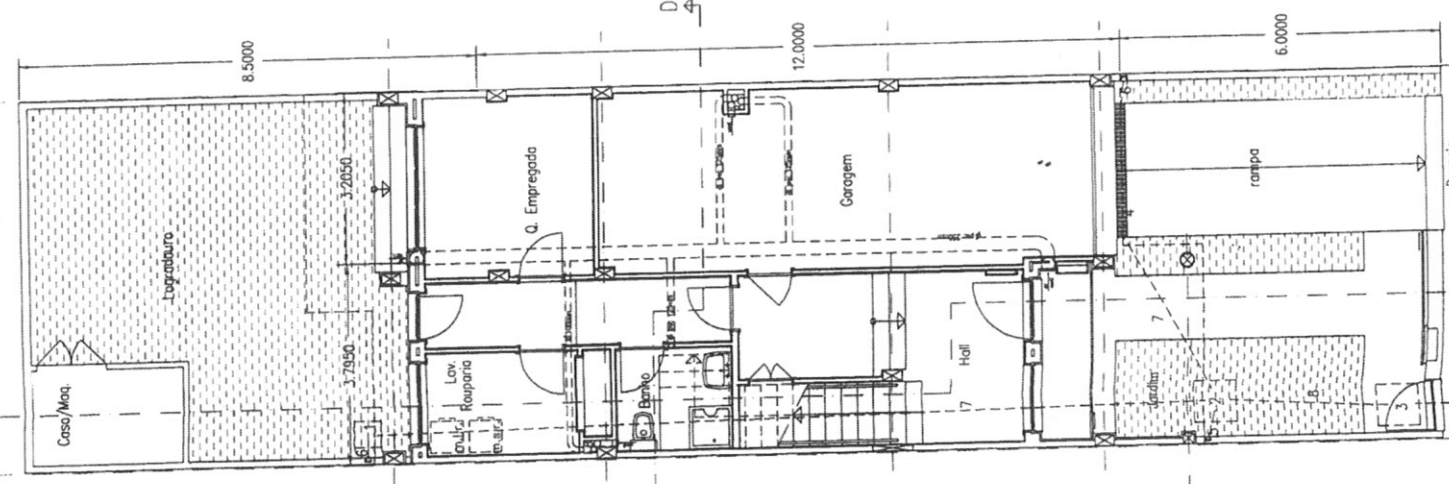

C →

LEGENAS

1. REDE DE VENTILACAO NATURAL ϕ pvc 20mm
2. REDE DE AGUAS PLUVIAIS
- 1- caixa de decantacao de areias 0.50x0.50m
  - 2- caixa de decantacao de areias 0.80x0.80m
  - 3- caixa de visita de 0.80x0.80m
  - 4- colieira com grelha
  - 5- tubo pvc 6kg/cm² de 75mm
  - 6- tubo pvc 6kg/cm² de 90mm
  - 7- tubo pvc 6kg/cm² de 125mm
  - 8- tubo pvc 6kg/cm² de 150mm