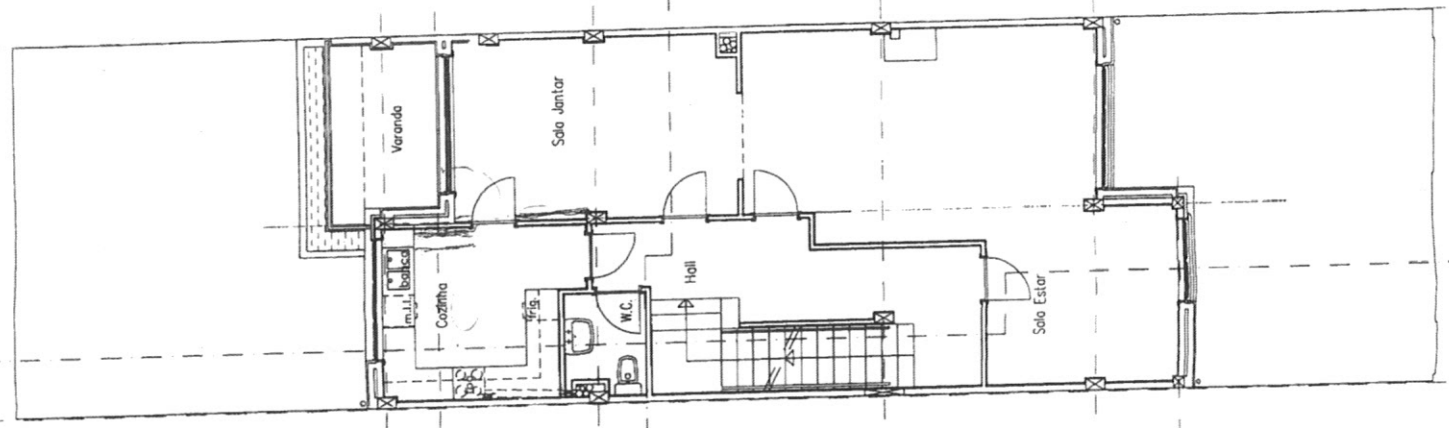

→ A

C →

D →

→ A

C →

D →

→ A

C →

LEGENAS

1. REDE DE VENTILACAO NATURAL ϕ pvc 20mm
2. REDE DE AGUAS PLUVIAIS
- 1- caixa de decantacao de areias 0.50x0.50m
  - 2- caixa de decantacao de areias 0.80x0.80m
  - 3- caixa de visita de 0.80x0.80m
  - 4- colieira com grelha
  - 5- tubo pvc 6kg/cm² de 75mm
  - 6- tubo pvc 6kg/cm² de 90mm
  - 7- tubo pvc 6kg/cm² de 125mm
  - 8- tubo pvc 6kg/cm² de 150mm