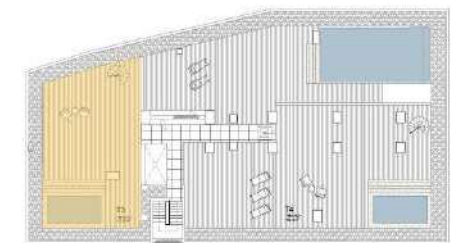

T3 Poente Duplex

Sala	47,30 m ²
Cozinha	16,20 m ²
Suite 1	15,51 m ²
Suite 2	16,55 m ²
Suite 3	26,24 m ²
Circulação	7,03 m ²
Lavandaria	11,33 m ²
Instalação Sanitária	2,37 m ²
Varanda	73,39 m ²
Terraço	132,07 m ²
Área Bruta Total	359,56 m ²
Área Bruta Interior	154,10 m ²

Piso 5

Rooftop