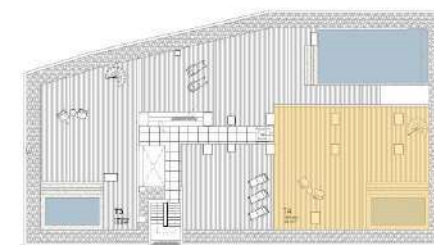

T4 Nascente Duplex

Sala	48,07 m ²
Cozinha	12,65 m ²
Escritório	8,03 m ²
Suite 1	25,47 m ²
Suite 2	17,20 m ²
Suite 3	16,05 m ²
Suite 4	15,79 m ²
Circulação	16,12 m ²
Lavandaria	3,73 m ²
Instalação Sanitária	3,34 m ²
Varanda	95,24 m ²
Terraço	162,42 m ²

Área Bruta Total	445,38 m ²
Área Bruta Interior	187,72 m ²

Piso 5

Rooftop