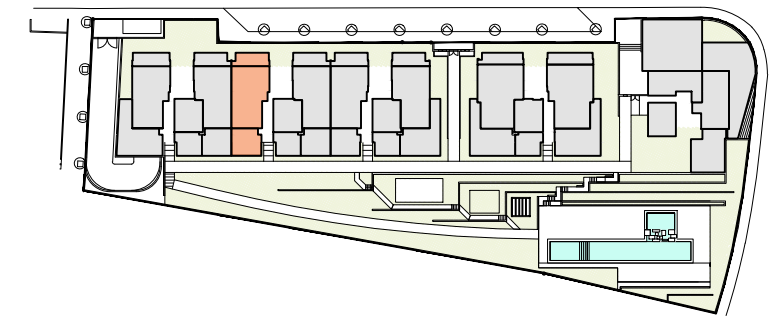

Albufeira

green residences

Condomínio Privado

Edifício	B
Building	
Apartamento	0.A
Apartment	

Área Bruta Privativa: **94.48m²**
Private Area

Área Terraço: **52.97m²**
Terrace Area

Área Bruta Total Privativa **147.45m²**
Total Private Area

Estacionamento **1**
Parking