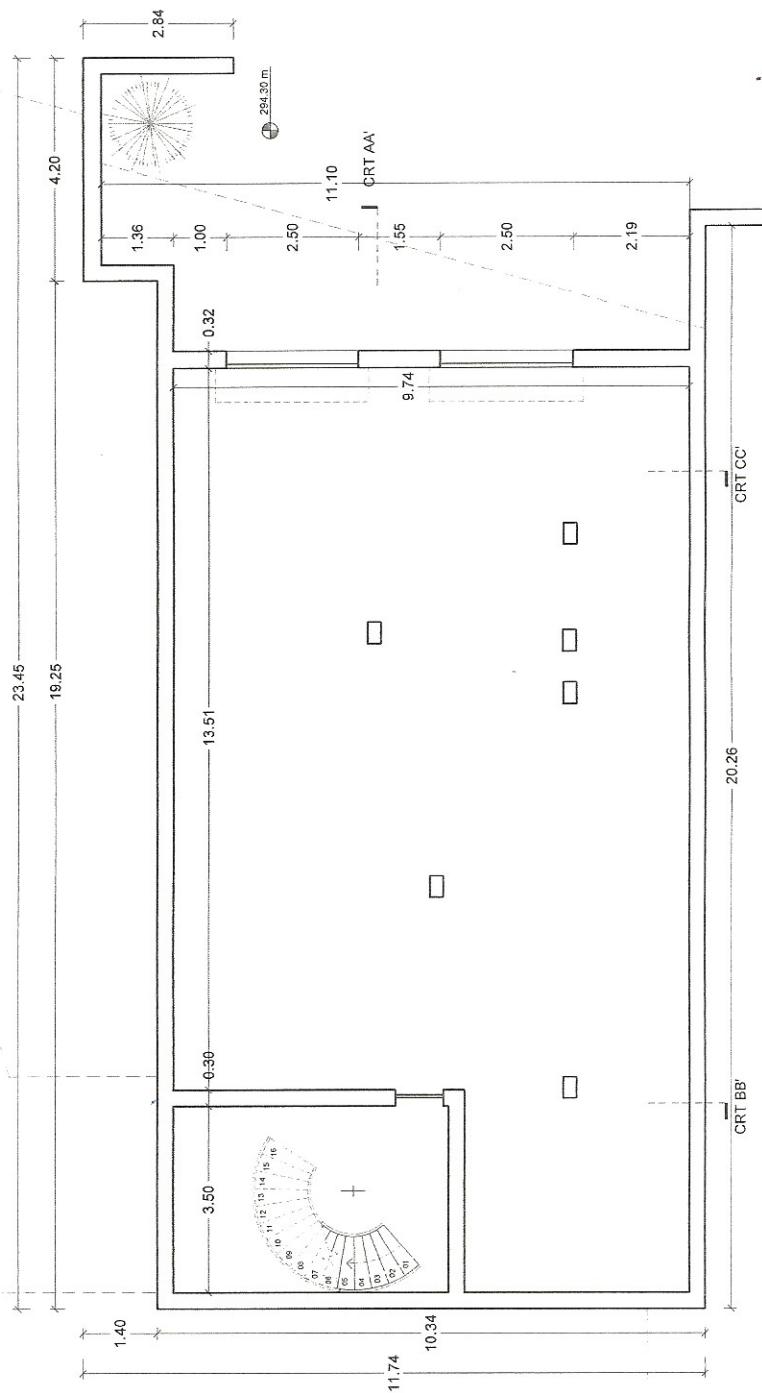

0 1 4 5 m. ESCALA GRAFICA

3158.6 Março 2020 1:100

DESIGN ZC