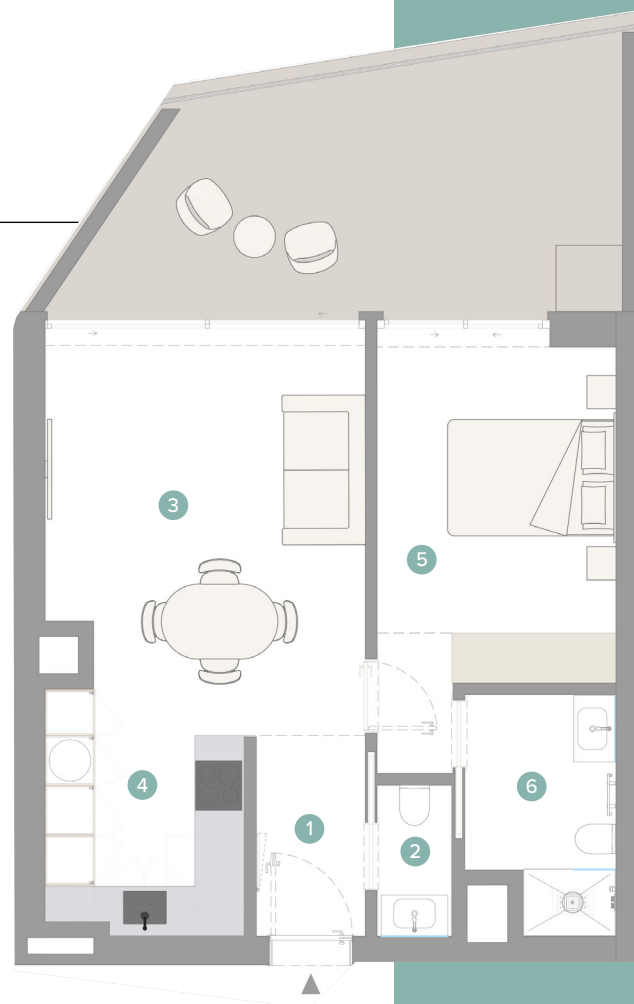

T1 - Nascente

1 BEDROOM - EAST FACING

- 1 Hall de Entrada / Entrance Hall: 3,27 m²
- 2 Instalação Sanitária Serviço / WC: 1,75 m²
- 3 Sala / Living Room: 19,10 m²
- 4 Cozinha / Kitchen: 5,62 m²
- 5 Suite / Suite: 12,03 m²
- 6 Instalação Sanitária / Bathroom: 5,12 m²

Tamanho do Apartamento / Apartment Size: 55,03 m²

Varanda / Balcony (5): 20,21 m²

Varanda / Balcony (5): 17,73 m²

Localização / Location:

T1 Nascente / 1 Bedroom - East Facing (5) (5):

Pisos / Floors 1, 2, 3

Pisos / Floors 1, 3

Piso / Floor 2