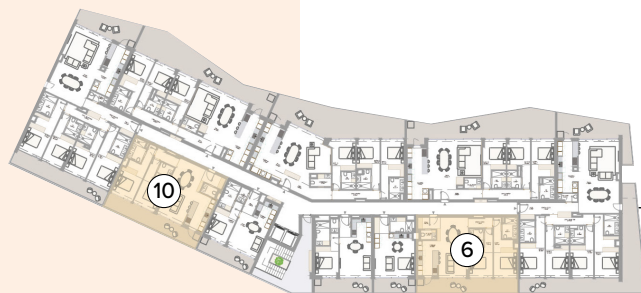

T2 - Poente

2 BEDROOM - WEST FACING

- 1 Hall de Entrada / Entrance Hall: 3,84 m²
- 2 Instalação Sanitária Serviço / WC: 2,11 m²
- 3 Sala / Living Room: 26,40 m²
- 4 Cozinha / Kitchen: 10,95 m²
- 5 Circulação / Circulation: 3,45 m²
- 6 Suite 1 / Suite 1: 14,80 m²
- 7 Instalação Sanitária / Bathroom: 4,25 m²
- 8 Suite 2 / Suite 2: 12,59 m²
- 9 Instalação Sanitária / Bathroom: 3,59 m²

Tamanho do Apartamento / Apartment Size:

95,13 m²

Varanda / Balcony (6) (10): 25,10 m²

Localização / Location:

T2 Poente / 2 Bed - West Facing (6) (10):

Piso / Floor 4

Piso / Floor 4