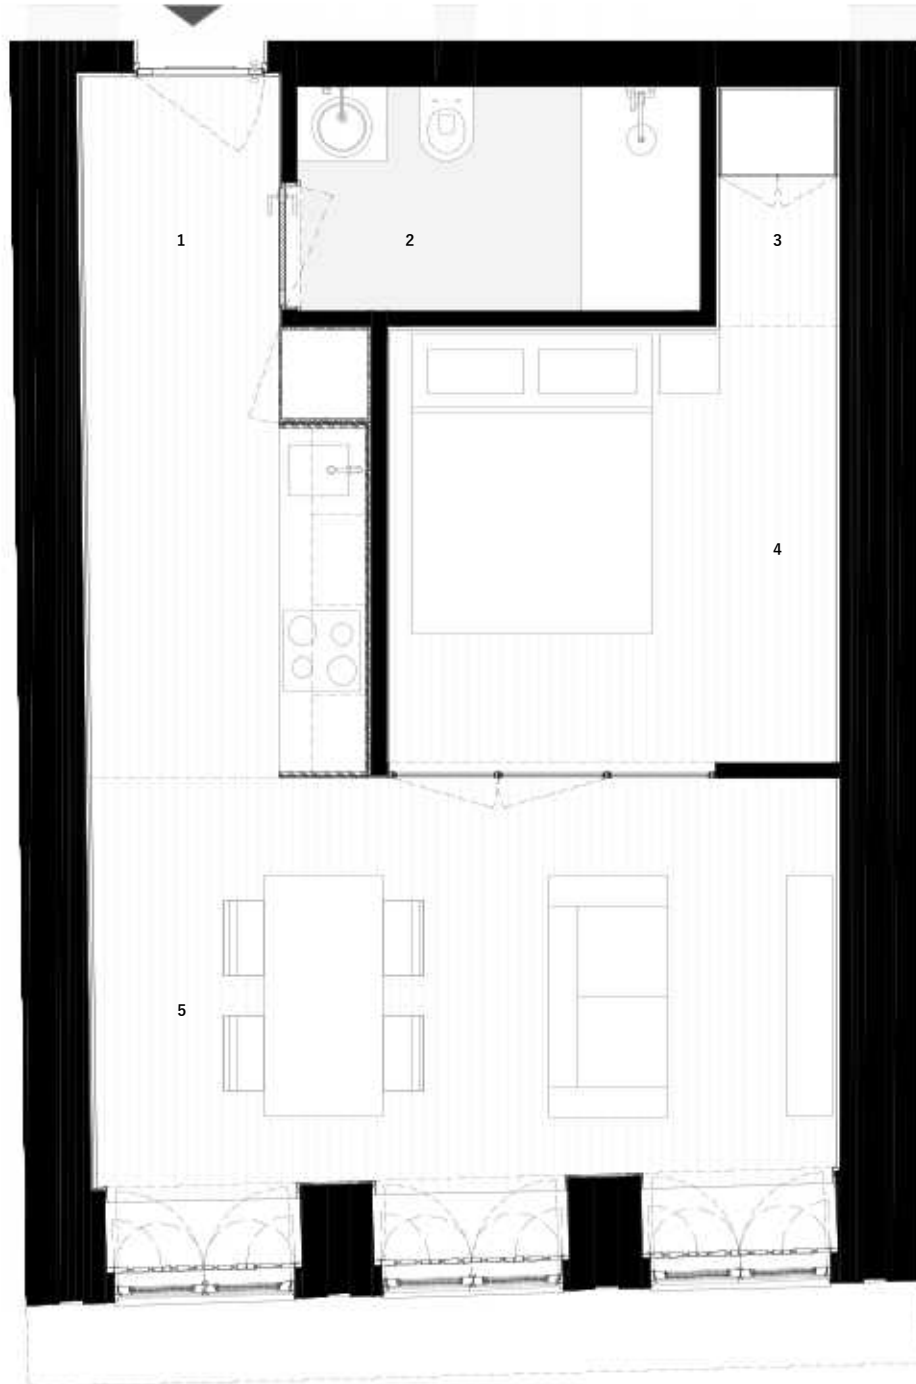

B

Piso 2

T0

51.00m²

Legenda:

1. Entrada: 2.00m²
2. Instalação Sanitária: 4.00m²
3. Closet: 1.00m²
4. Arrumos: 9.00m²
5. Sala/ Cozinha: 19.00m²

0 1 2m