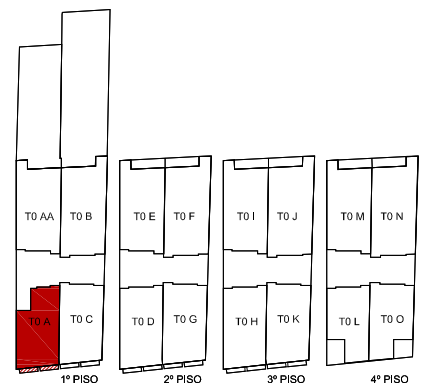

área bruta privativa: 54,27m²
 área descoberta: 2,81m²

título do desenho

PLANTA PISO 1 FRENTE
 T0A

morada

Rua dos Clérigos, 76
 4050-204 Porto | Portugal

escala

1:50