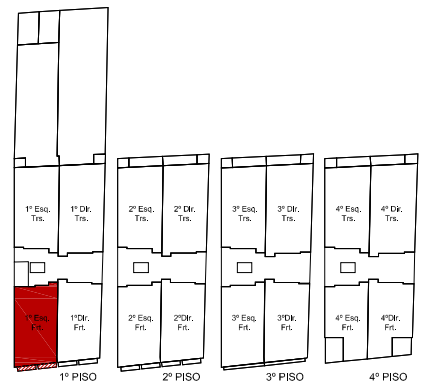

habitação: 57,29m²
 varandas: 2,81m²
 área total da fração: 60,10m²

título do desenho

morada

PLANTA 1º ESQUERDO FRENTE
 FRAÇÃO F

Rua dos Clérigos, 82
 4050-204 Porto | Portugal

escala

1:50