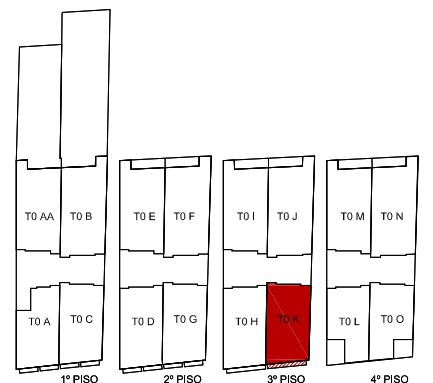

área bruta privativa: 59,73m²
 área descoberta: 2,19m²

título do desenho

PLANTA PISO 3 FRENTE
 T0K

morada

Rua dos Clérigos, 76
 4050-204 Porto | Portugal

escala

1:50