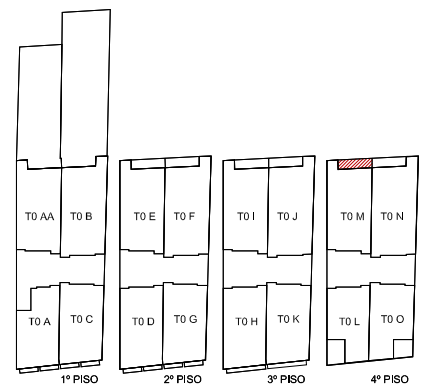

área bruta privativa: 66,00m<sup>2</sup>  
 área descoberta: 5,55m<sup>2</sup>

título do desenho

**PLANTA PISO 4 TRASEIRAS  
 T0M**

morada

Rua dos Clérigos, 76  
 4050-204 Porto | Portugal

escala

**1:50**