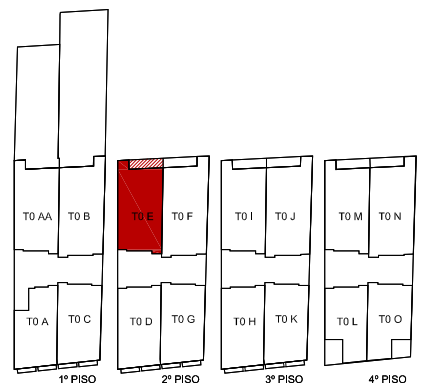

área bruta privativa: 66,25m<sup>2</sup>  
 área descoberta: 5,42m<sup>2</sup>

título do desenho

PLANTA PISO 2 TRASEIRAS  
 T0E

morada

Rua dos Clérigos, 76  
 4050-204 Porto | Portugal

escala

1:50