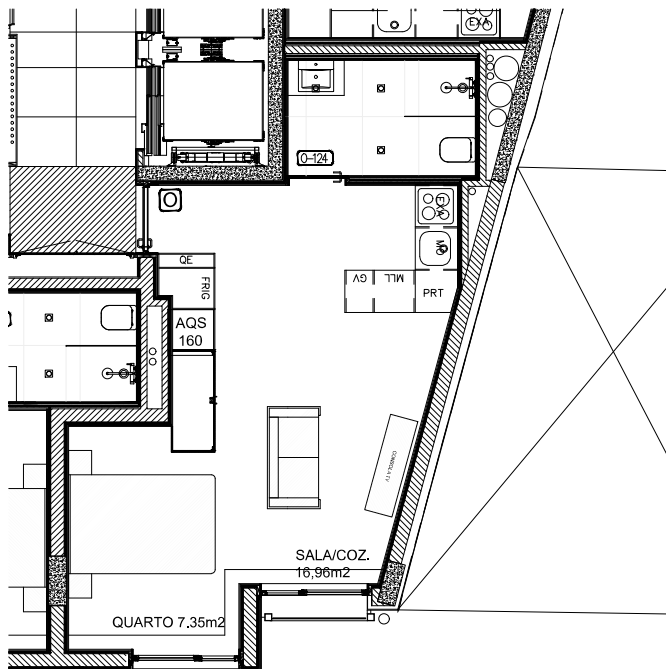

Fração O

Localização: Piso 4
Tipologia: T0
Área: 40,7 m²
Orientação: Nascente
Classe Energética: A

EQUIPAMENTO DE COZINHA
Máquina de Lavar Louça encastré
Frigorífico combinado encastré
Placa elétrica de indução
Forno micro-ondas
Exaustor encastré

PLANTA DA FRAÇÃO
ESCALA 1:50

PLANTA DO PISO