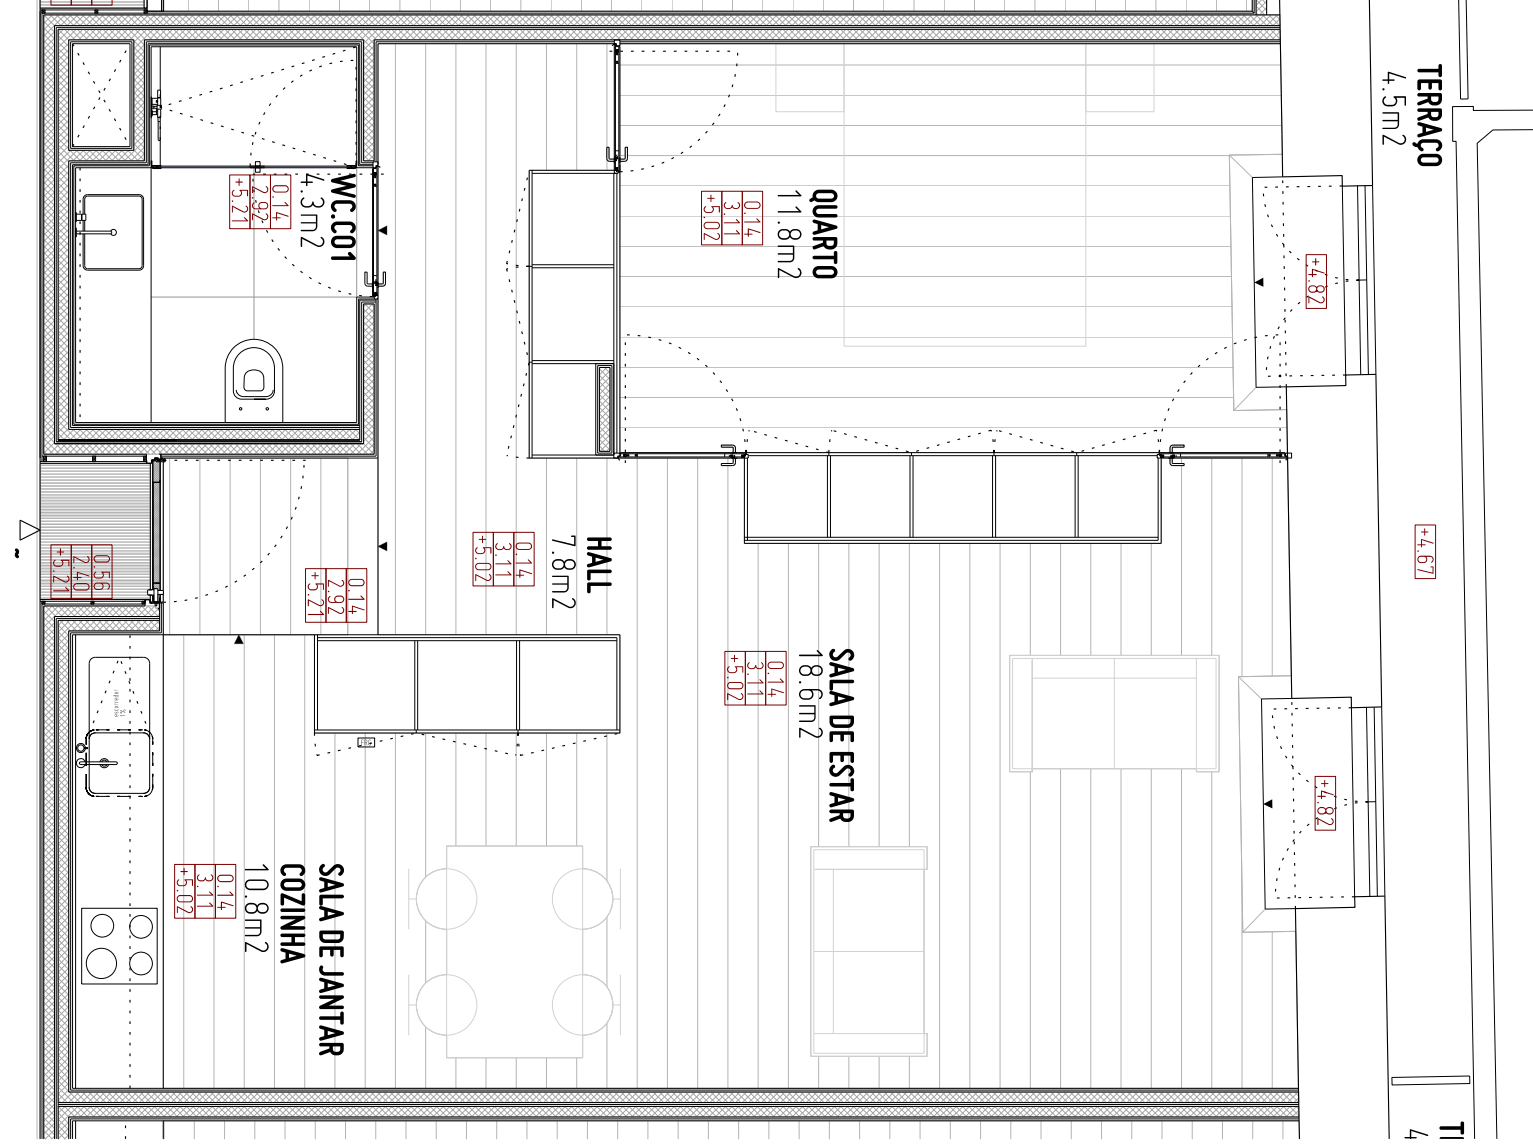

EDIFÍCIO FÁBRICA DAS DEVEZAS

FRACÇÃO C

FRAÇÃO C (T1)

ÁREA: 63.1m² + 4.5m² Área Exterior