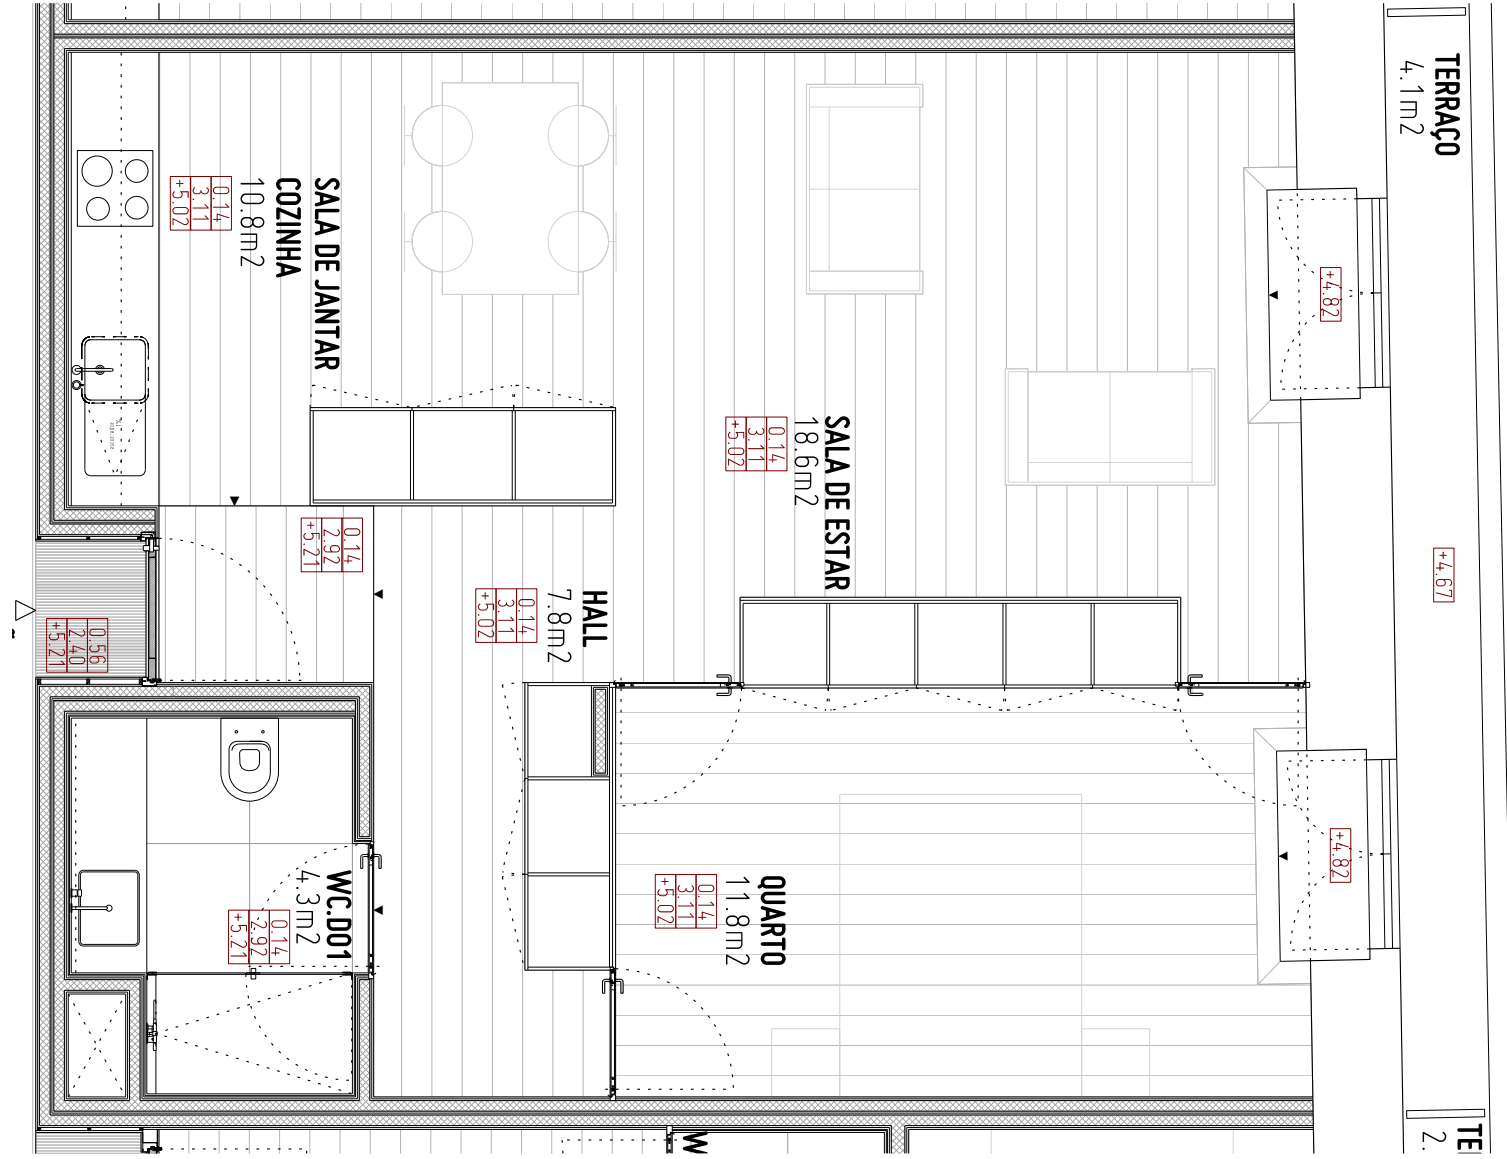

EDIFÍCIO FÁBRICA DAS DEVEZAS

FRACÇÃO D

FRAÇÃO D (T1)

ÁREA: 64.0m² + 4.1m² Área Exterior