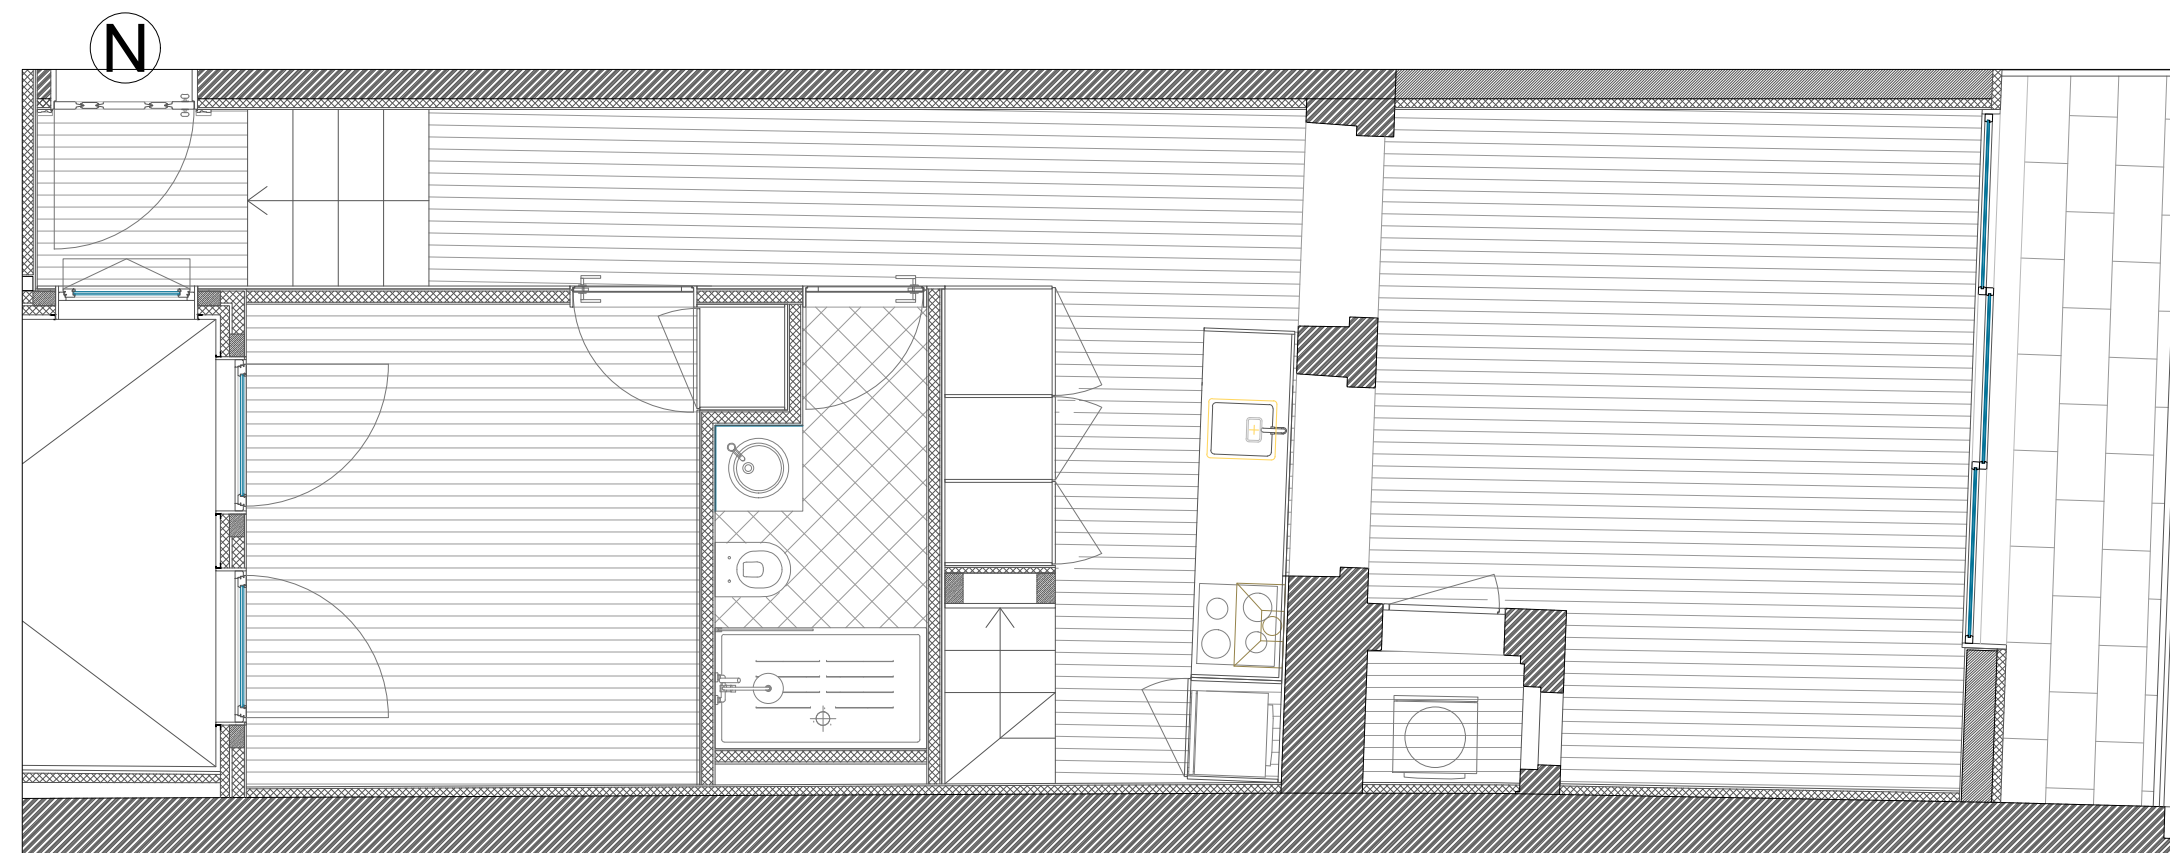

FRACÇÃO N

MEZANINO

ÁREA B = 104.06 m²
EXT. = 5.29 m²

Localização:
Rua do Almada, 378. Porto

Coordenadas:
<https://goo.gl/maps/JJ75SptbNey>

Empreiteiro Geral:
Construções Vila Maior 2

Promotor:
Gravity Surprise