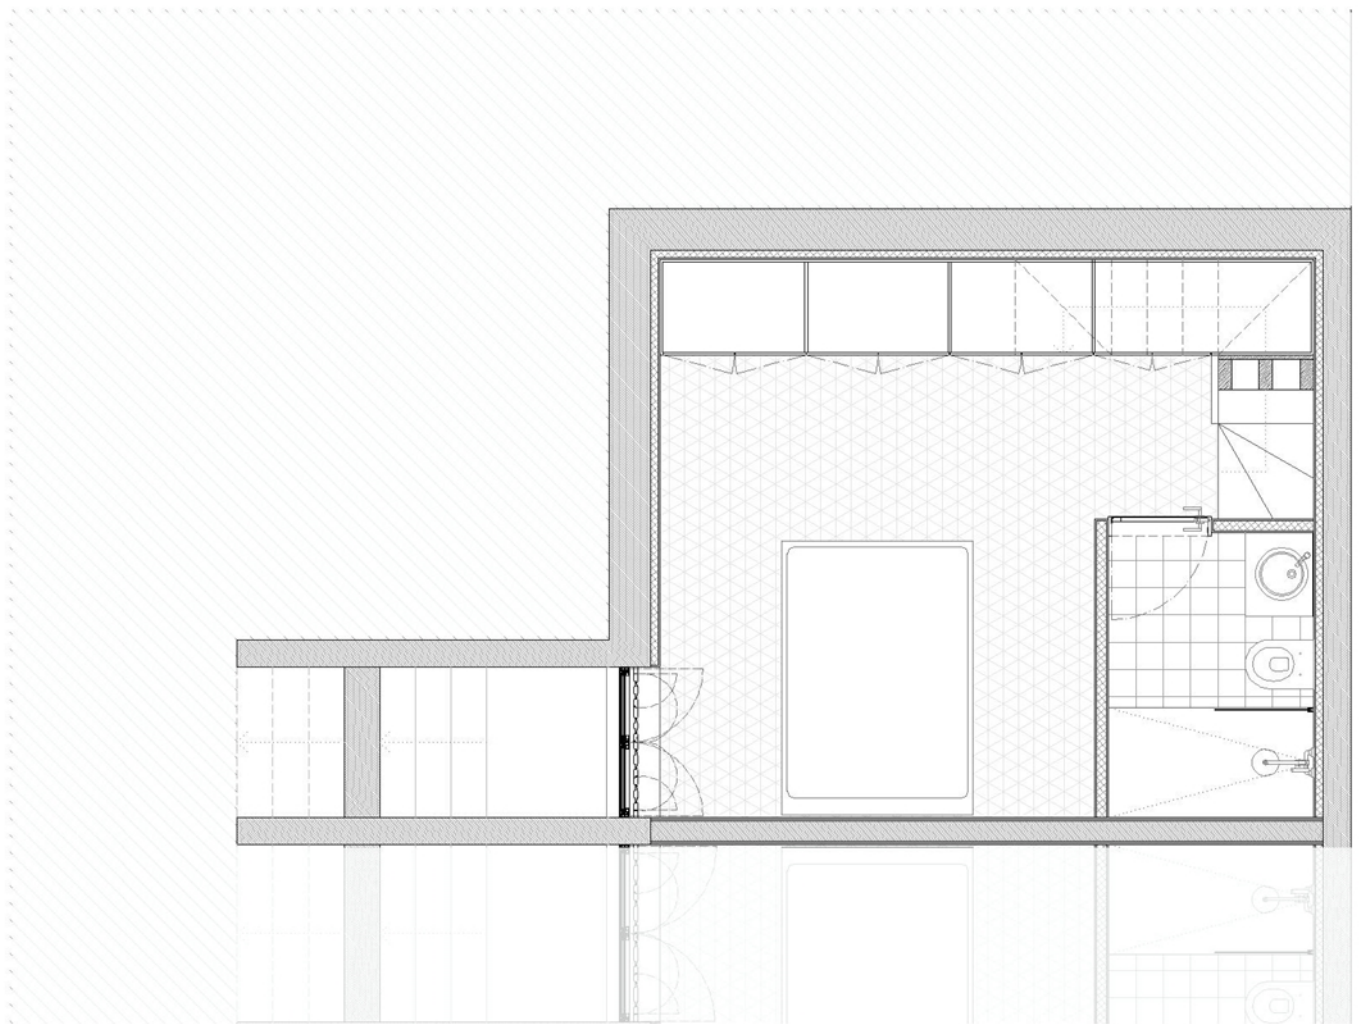

Fração C - Piso 0  
T0 Duplex - 52,60m<sup>2</sup> +13,00m<sup>2</sup> (logradouro)

Fração C - Piso -1  
T0 Duplex - 52,60m<sup>2</sup> +13,00m<sup>2</sup> (logradouro)