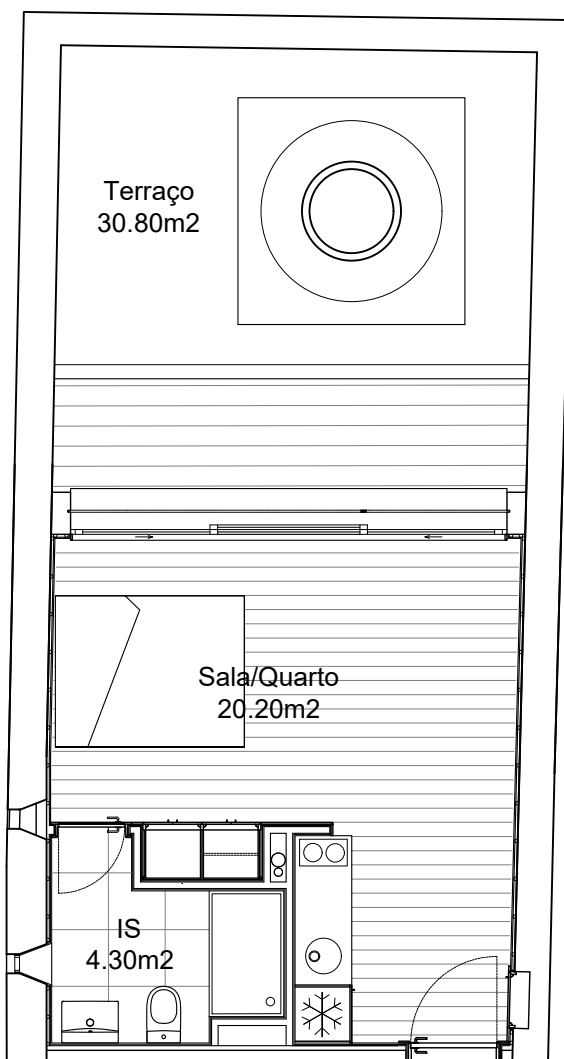

**FRAÇÃO D**  
**T0 - Piso 0**  
(hab/ser)

Área Bruta Privativa: 32.80m<sup>2</sup>

Área Exterior Privativa: 30.80m<sup>2</sup>

Área Bruta Total: 63.60m<sup>2</sup>

0 1m 2m